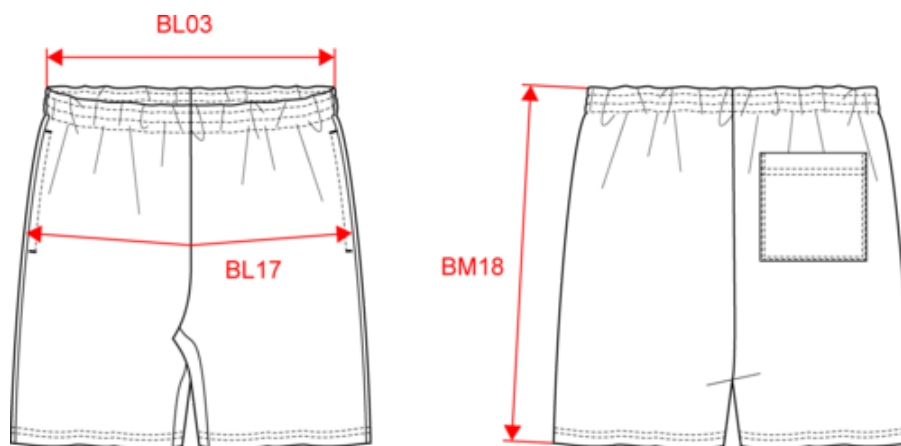

PA152

Short jersey sport femme

- Maille prétréci ring-spun pour un tissu très extensible et très confortable.
- 2 poches côtés et 1 poche plaquée au dos.
- Taille élastiquée pour plus de confort et de maintien.

100% coton (90% coton / 10% viscose pour coloris chiné). Maille prétréci ring-spun. 2 poches côtés et 1 poche plaquée au dos. Taille élastiquée. Finition double aiguille au bas de jambes. Poids moyen en taille M : 140g.

Existe aussi en version

PA151

PA153

PROACT.®

PA152

Short jersey sport femme

Dimensions (cm)

Mesures en cm	XS	S	M	L	XL	XXL
BL03 - 1/2 largeur taille élastiquée à plat (ceinture devant sur dos)	31.00	34.00	37.00	40.00	43.00	46.00
BL17 - 1/2 largeur bassin (mesuré parallèle à la ceinture)	43.00	46.00	49.00	52.00	55.00	58.00
BM18 - Longueur côté (ceinture comprise)	33.75	35.25	36.75	38.25	39.75	41.25

White
RVB : 236,236,252
Pantone C : White
Pantone TCX : 11-0601TCX

Logistique

5

25

Sizes	Width (cm)	Height (cm)	Length (cm)	Net weight (kg)	Gross weight (kg)	Pieces/Box	Pieces/Bundle
XS	40.00000	14.00000	60.00000	3.10000	4.37000	25	1
S	40.00000	14.00000	60.00000	3.30000	4.57000	25	1
M	40.00000	14.00000	60.00000	3.60000	4.87000	25	1
L	40.00000	14.00000	60.00000	3.80000	5.07000	25	1
XL	40.00000	14.00000	60.00000	4.10000	5.37000	25	1
XXL	40.00000	14.00000	60.00000	4.40000	5.67000	25	1