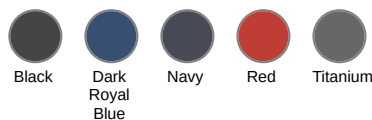

KARIBAN

K650

Parka softshell doublée capuche homme

- Couche intérieure en micropolaire pour un maximum de chaleur.
- Membrane intérieure respirante pour un maintien au sec.
- Softshell 3 couches pour une protection optimale.

95% polyester / 5% élasthanne. Tissu contrecollé 3 couches respirant 3000 g/m² /24h et imperméable 8000 mm. Extérieur : 95% polyester / 5% élasthanne. Intermédiaire : membrane respirante. Couche intérieure : micropolaire. Doublure matelassée 100% polyester. Devant : 4 poches zippées (2 latérales, 1 sur la manche, 1 poitrine côté droit). 2 poches intérieures avec bouton pression. Capuche amovible 3 panneaux doublée et matelassée, réglable avec stoppeurs. Bas de manche réglable avec bande auto-agrippante. 1 zip côté cœur et 1 zip au bas du vêtement pour accès personnalisation. Poids moyen en taille L : 1200g.

Tableau équivalence des tailles par pays en dernière page.

Certifications

Informations Complémentaires

Logistique

Pays d'origine

Code douanier

Existe aussi en version

K651