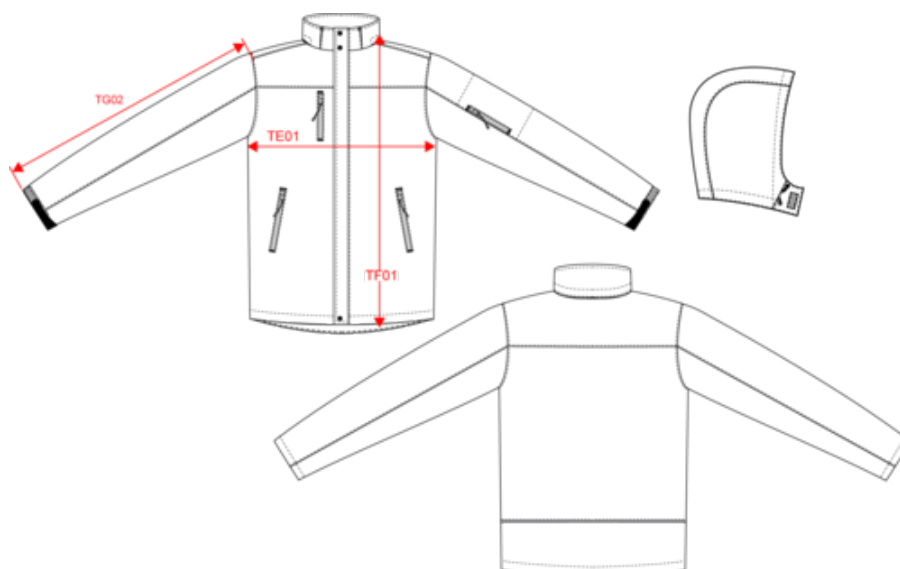

KARIBAN

K650

Parka softshell doublée capuche homme

- Couche intérieure en micropolaire pour un maximum de chaleur.
- Membrane intérieure respirante pour un maintien au sec.
- Softshell 3 couches pour une protection optimale.

95% polyester / 5% élasthanne. Tissu contrecollé 3 couches respirant 3000 g/m² /24h et imperméable 8000 mm. Extérieur : 95% polyester / 5% élasthanne. Intermédiaire : membrane respirante. Couche intérieure : micropolaire. Doublure matelassée 100% polyester. Devant : 4 poches zippées (2 latérales, 1 sur la manche, 1 poitrine côté droit). 2 poches intérieures avec bouton pression. Capuche amovible 3 panneaux doublée et matelassée, réglable avec stoppeurs. Bas de manche réglable avec bande auto-agrippante. 1 zip côté cœur et 1 zip au bas du vêtement pour accès personnalisation. Poids moyen en taille L : 1200g.

KARIBAN

K650

Parka softshell doublée capuche homme

Dimensions (cm)

Mesures en cm	S	M	L	XL	XXL	3XL	4XL
TE01 - 1/2 largeur poitrine à 1.5cm de l'emmanchure	55.00	58.00	61.00	64.00	67.00	70.00	73.00
TF01 - Hauteur totale de l'HSP	72.00	74.00	76.00	78.00	80.00	82.00	84.00
TG02 - Longueur manche longue	66.00	67.50	69.00	70.50	72.00	73.50	75.00