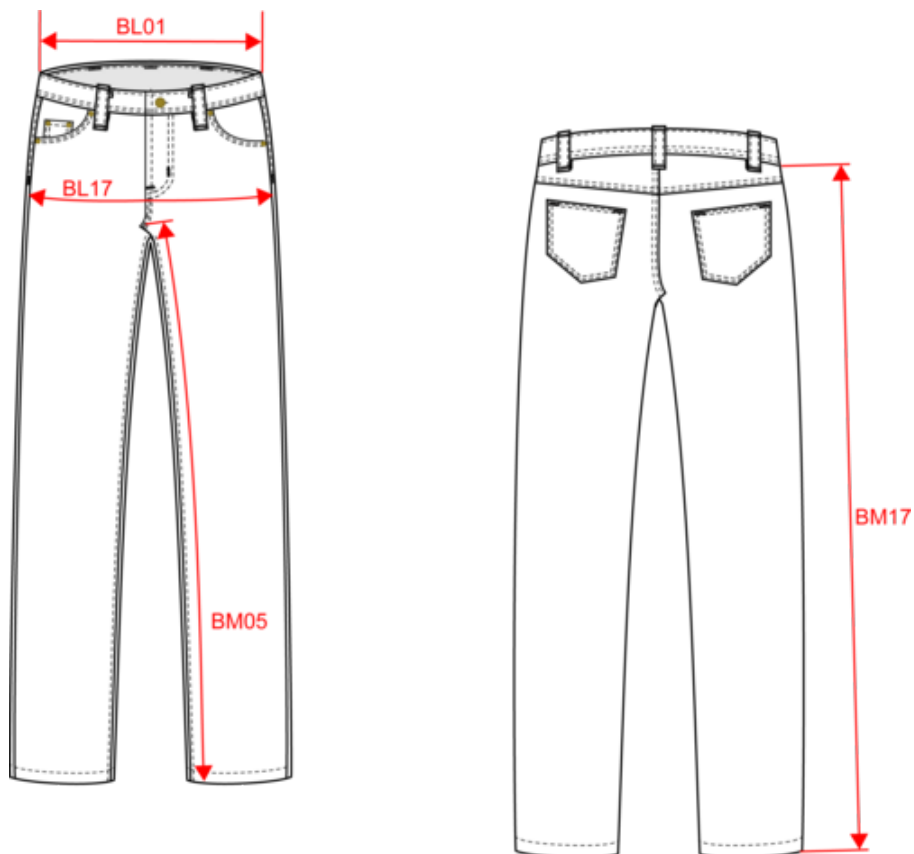

K742

Jean basic homme

Dimensions (cm)

Mesures en cm	36 FR	38 FR	40 FR	42 FR	44 FR	46 FR	48 FR	50 FR	52 FR	54 FR
BL01 - 1/2 largeur taille (ceinture boutonnée et devant sur dos)	37.50	39.50	41.50	43.50	45.50	48.00	50.50	53.00	55.50	58.00
BL17 - 1/2 largeur bassin (mesuré parallèle à la ceinture)	46.00	48.00	50.00	52.00	54.00	56.00	58.00	60.00	62.00	64.00
BM05 - Longueur entrejambes	84.20	84.50	84.70	85.00	85.30	85.60	85.80	86.00	86.50	86.70
BM17 - Longueur côté (ceinture non comprise)	103.00	103.75	104.50	105.25	106.00	106.75	107.50	108.25	109.00	109.75

Taille fabricant	Pays-Bas	Italie	Portugal	Espagne	Royaume-Uni	Allemagne
34 FR	40 NL	38 IT	34 PT	34 ES	24 UK	40 DE
36 FR	42 NL	40 IT	36 PT	36 ES	26 UK	42 DE
38 FR	44 NL	42 IT	38 PT	38 ES	28 UK	44 DE
40 FR	46 NL	44 IT	40 PT	40 ES	30 UK	46 DE
42 FR	48 NL	46 IT	42 PT	42 ES	32 UK	48 DE
44 FR	50 NL	48 IT	44 PT	44 ES	34 UK	50 DE
46 FR	52 NL	50 IT	46 PT	46 ES	36 UK	52 DE
48 FR	54 NL	52 IT	48 PT	48 ES	38 UK	54 DE
50 FR	56 NL	54 IT	50 PT	50 ES	40 UK	56 DE
52 FR	58 NL	56 IT	52 PT	52 ES	42 UK	58 DE
54 FR	60 NL	58 IT	54 PT	54 ES	44 UK	60 DE
56 FR	62 NL	60 IT	56 PT	56 ES	46 UK	62 DE
58 FR	64 NL	62 IT	58 PT	58 ES	48 UK	64 DE
60 FR	66 NL	64 IT	60 PT	60 ES	50 UK	66 DE
62 FR	68 NL	66 IT	62 PT	62 ES	52 UK	68 DE