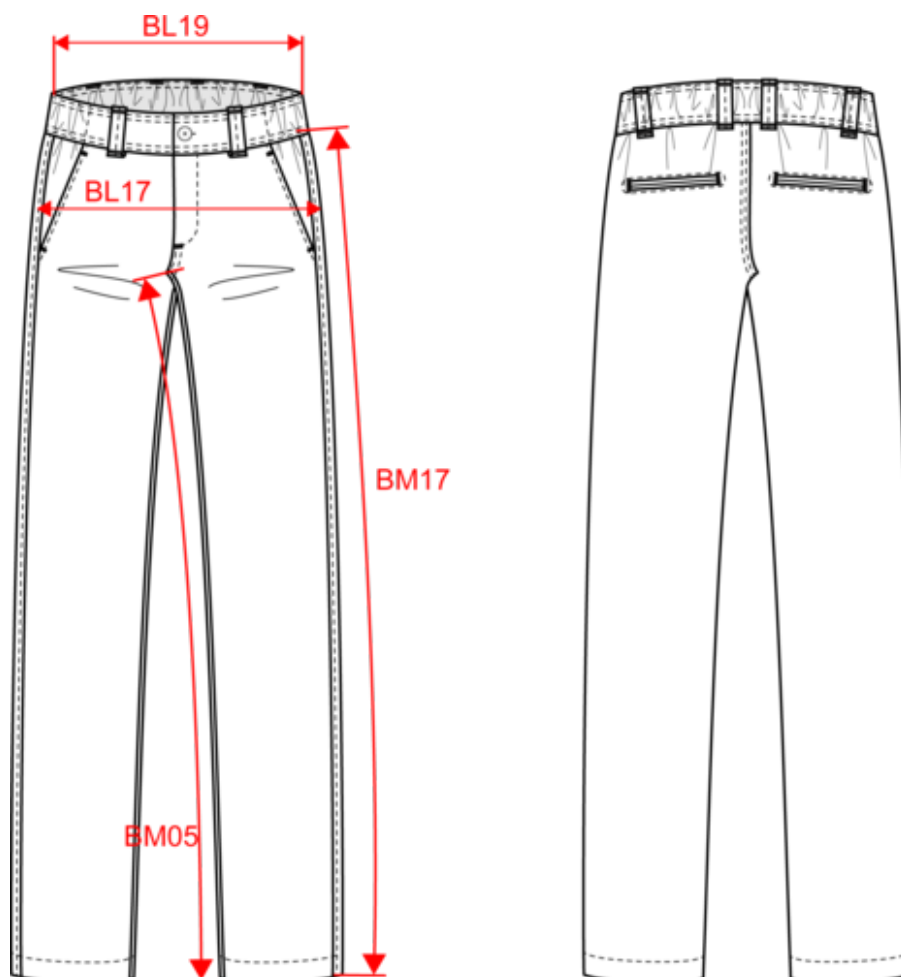

S M L XL XXL 3XL 4XL 5XL  190 g/m²

Tableau équivalence des tailles par pays en dernière page.

Certifications

Informations Complémentaires

Logistique

1

20

Pays d'origine

PK - Pakistan
BD - Bangladesh

Code douanier

62034319

Black

Navy

Silver

Existe aussi en version

WK739

Pantalon Day To Day homme

Dimensions (cm)

Mesures en cm	S	M	L	XL	XXL	3XL	4XL	5XL
BL17 - 1/2 largeur bassin (mesuré parallèle à la ceinture)	49.00	52.00	55.00	58.00	61.00	64.00	67.00	70.00
BL19 - 1/2 largeur taille semi-élastiquée (ceinture boutonnée et devant sur dos)	38.00	40.00	42.00	45.00	48.00	51.00	54.00	57.00
BM05 - Longueur entrejambes	86.00	86.00	86.00	86.00	86.00	86.00	86.00	86.00
BM17 - Longueur côté (ceinture non comprise)	106.50	107.25	108.00	108.75	109.50	110.25	111.00	111.75

RVB : 126,128,128
Pantone C : 877C
Pantone TCX : 17-00000TCX

Logistique

1

20

Sizes	Width (cm)	Height (cm)	Length (cm)	Net weight (kg)	Gross weight (kg)	Pieces/Box	Pieces/Bundle
S	40.00000	22.00000	60.00000	8.00000	9.50000	20	1
M	40.00000	22.00000	60.00000	8.25000	9.75000	20	1
L	40.00000	22.00000	60.00000	8.50000	10.00000	20	1
XL	40.00000	22.00000	60.00000	9.00000	10.50000	20	1
XXL	40.00000	22.00000	60.00000	9.25000	10.75000	20	1
3XL	40.00000	22.00000	60.00000	9.75000	11.25000	20	1
4XL	40.00000	22.00000	60.00000	10.00000	11.50000	20	1
5XL	40.00000	22.00000	60.00000	10.50000	12.00000	20	1