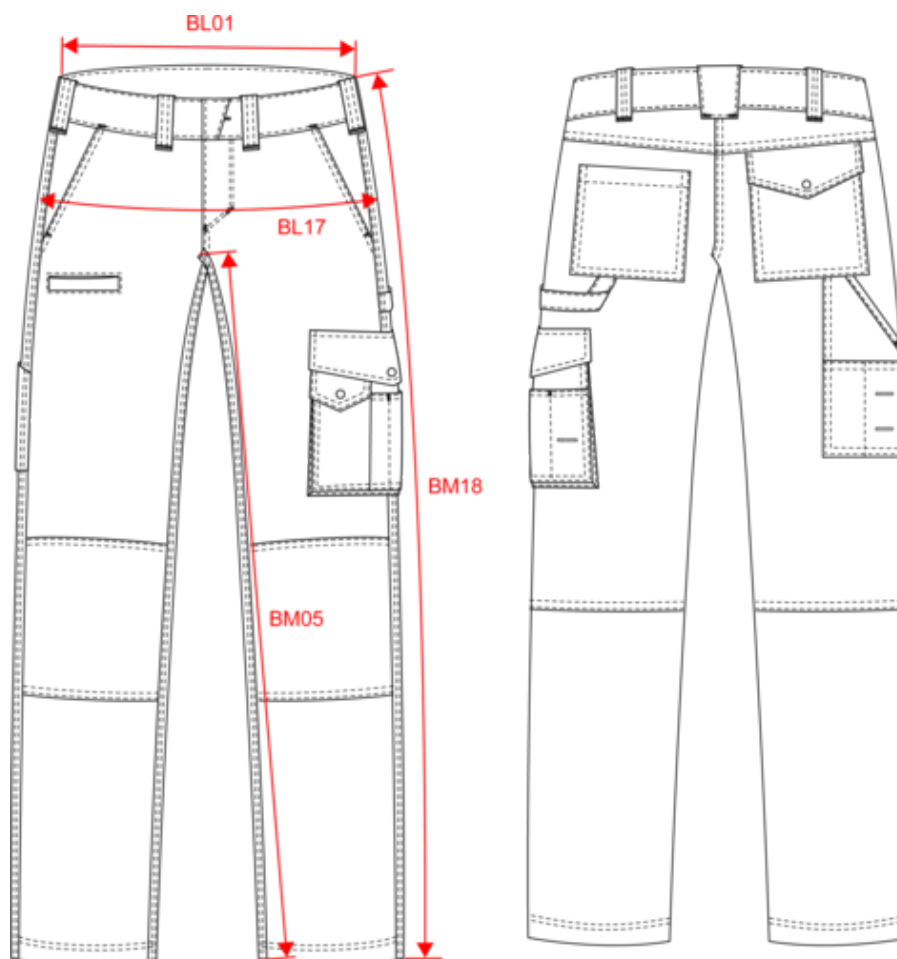

WK795

Pantalon de travail multipoches homme

- Épais, souple et résistant.
- Empiècement préformé aux genoux pour une aisance de mouvement optimale.

65% polyester / 35% coton. Fermeture zippée avec 1 bouton. Couture de l'entrejambe renforcée par une triple surpiqûre. 3 poches avant, 3 poches arrière et 1 poche sur le côté. Genoux préformés. Poids moyen en taille L : 610g.

Dimensions (cm)

Mesures en cm	38 FR	40 FR	42 FR	44 FR	46 FR	48 FR	50 FR	52 FR	54 FR	56 FR	58 FR
BL01 - 1/2 largeur taille (ceinture boutonnée et devant sur dos)	40.50	42.50	44.50	46.50	48.50	51.75	55.75	57.75	59.75	61.75	63.75
BL17 - 1/2 largeur bassin (mesuré parallèle à la ceinture)	50.00	52.00	54.00	56.00	58.00	61.00	65.00	67.00	69.00	71.00	73.00
BM05 - Longueur entrejambes	85.20	85.45	85.65	85.90	86.15	86.35	86.80	87.00	87.30	87.50	87.50
BM18 - Longueur côté (ceinture comprise)	110.00	110.75	111.50	112.25	113.00	114.00	115.60	116.25	117.00	117.75	118.50

WK795

Pantalon de travail multipoches homme

Informations Couleurs

Black

RVB : 35,35,37
Pantone C : Black
Pantone TCX : 19-4004TCX

Convoy Grey

RVB : 85,88,95
Pantone C : Coll Gray 11C
Pantone TCX : 19-4215TCX

Taille fabricant	Pays-Bas	Italie	Portugal	Espagne	Royaume-Uni	Allemagne
34 FR	40 NL	38 IT	34 PT	34 ES	24 UK	40 DE
36 FR	42 NL	40 IT	36 PT	36 ES	26 UK	42 DE
38 FR	44 NL	42 IT	38 PT	38 ES	28 UK	44 DE
40 FR	46 NL	44 IT	40 PT	40 ES	30 UK	46 DE
42 FR	48 NL	46 IT	42 PT	42 ES	32 UK	48 DE
44 FR	50 NL	48 IT	44 PT	44 ES	34 UK	50 DE
46 FR	52 NL	50 IT	46 PT	46 ES	36 UK	52 DE
48 FR	54 NL	52 IT	48 PT	48 ES	38 UK	54 DE
50 FR	56 NL	54 IT	50 PT	50 ES	40 UK	56 DE
52 FR	58 NL	56 IT	52 PT	52 ES	42 UK	58 DE
54 FR	60 NL	58 IT	54 PT	54 ES	44 UK	60 DE
56 FR	62 NL	60 IT	56 PT	56 ES	46 UK	62 DE
58 FR	64 NL	62 IT	58 PT	58 ES	48 UK	64 DE
60 FR	66 NL	64 IT	60 PT	60 ES	50 UK	66 DE
62 FR	68 NL	66 IT	62 PT	62 ES	52 UK	68 DE