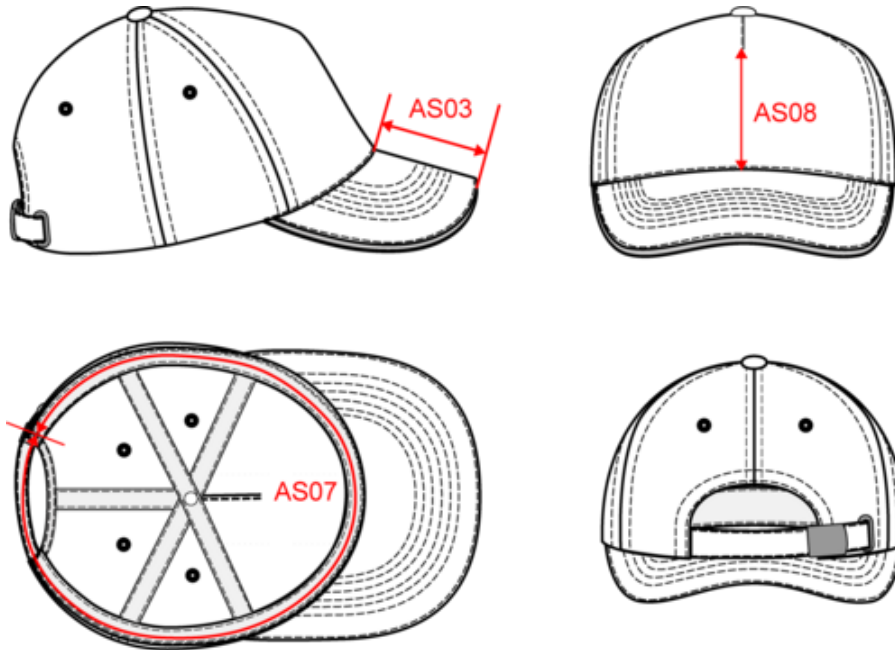

100% coton sergé broissé épais. 5 panneaux. Sandwich contrasté. Bande de transpiration doublée en coton. Fermeture arrière réglable par boucle métallique. Poids moyen en taille L : 82g.

Tableau équivalence des tailles par pays en dernière page.

## Casquette avec sandwich contrasté - 5 panneaux

Dimensions (cm)

Mesures en cm	One Size
AS03 - Longueur visière au milieu	7.30
AS07 - Circonférence totale	58.00
AS08 - Hauteur milieu devant pour impression	8.50