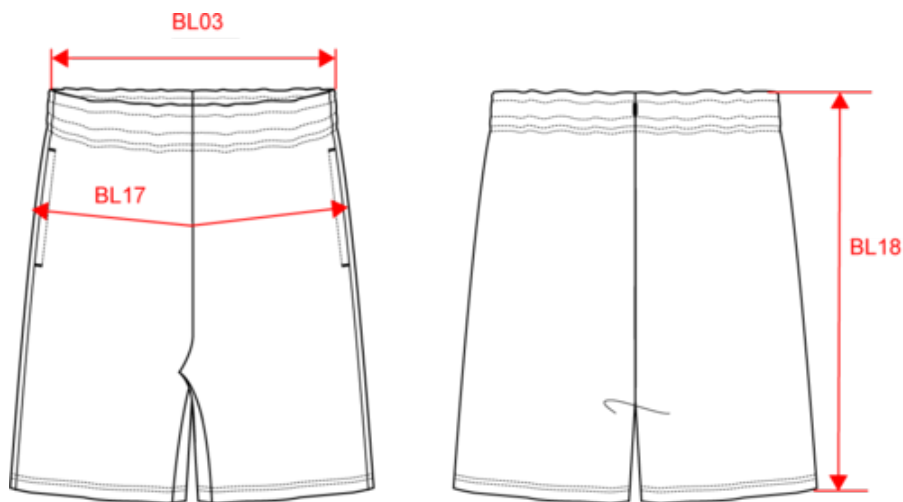

KARIBAN

K7026

Bermuda écoresponsable homme

- Molleton gratté et intérieur taille élastiquée pour plus de confort.
- Excellente imprimabilité et stabilité au lavage.
- Réalisé à partir de fibres naturelles et recyclées.

85% coton biologique / 15% polyester recyclé post-consumer. Molleton gratté 3 fils LSF (Low Shrinkage Fleece). Lavage aux enzymes. Coupe droite. 2 poches italiennes côtés. Taille élastiquée avec cordon de serrage plat. Double aiguille au bas de vêtement. Pas d'étiquette de marque, uniquement une puce de taille pour faciliter la personnalisation. Poids moyen en taille L : 270g.

Bermuda écoresponsable homme

Dimensions (cm)

Mesures en cm	S	M	L	XL	XXL	3XL	4XL
BL03 - 1/2 largeur taille élastiquée à plat (ceinture devant sur dos)	36.00	38.00	40.00	43.00	46.00	49.00	52.00
BL17 - 1/2 largeur bassin (mesuré parallèle à la ceinture)	48.00	51.00	54.00	57.00	60.00	63.00	66.00
BM18 - Longueur côté (ceinture comprise)	45.50	46.25	47.00	47.75	48.50	49.25	50.00