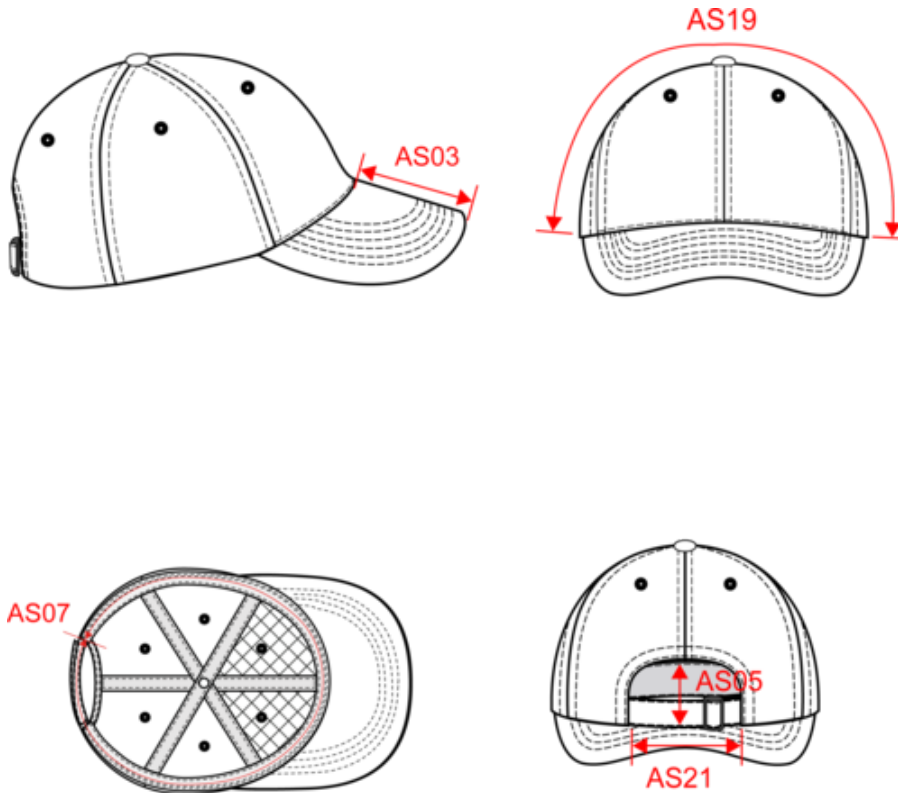

KP188

Casquette - 6 panneaux

• Résistance, douceur et grand pouvoir absorbant du coton.

100% coton. Casquette 6 panneaux. Fermeture réglable par boucle métallique avec passant auto-bloquant. Poids moyen en taille L : 70g.

Tableau équivalence des tailles par pays en dernière page.

Certifications

Informations Complémentaires

Logistique

Pays d'origine

CN - Chine

Code douanier

65050030

KP188

Casquette - 6 panneaux

Dimensions (cm)

Mesures en cm	One Size
AS03 - Longueur visière au milieu	7.00
AS05 - Hauteur ouverture demi lune dos	5.00
AS07 - Circonférence totale	58.00
AS19 - Largeur de la partie du dessus du côté au côté	34.00
AS21 - 1/2 longueur bande	8.00