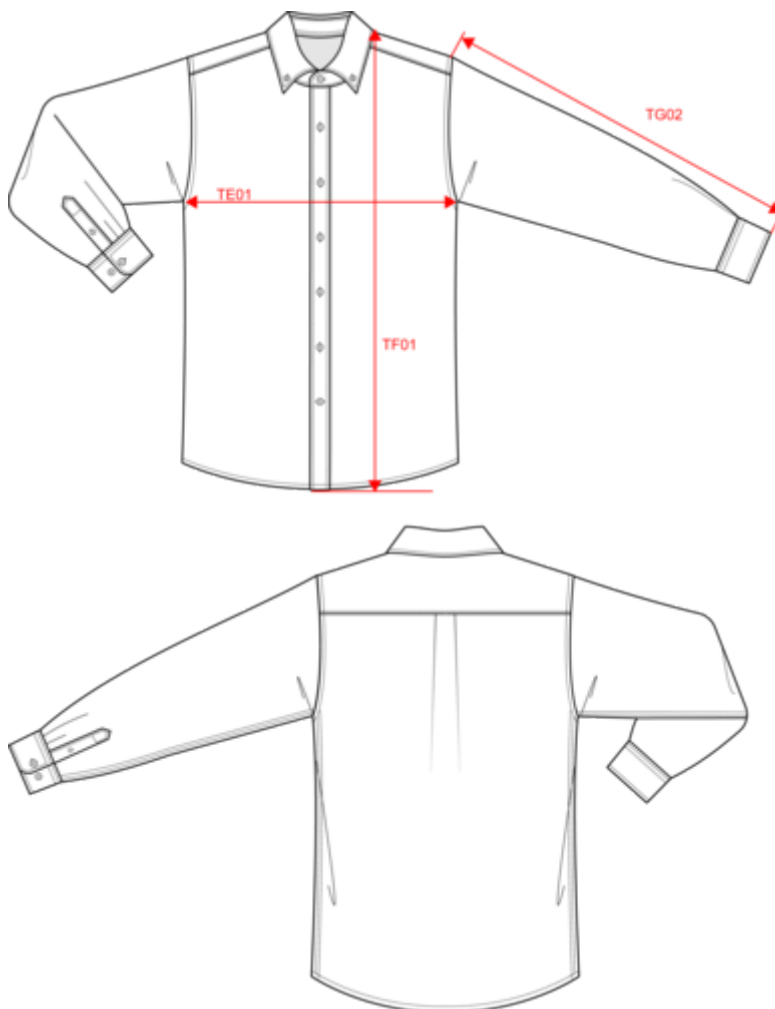

Dimensions (cm)

Mesures en cm	S	M	L	XL	XXL	3XL	4XL
TE01 - 1/2 largeur poitrine à 1.5cm de l'emmanchure	52.00	55.00	58.00	61.00	64.00	67.00	70.00
TF01 - Hauteur totale de l'HSP	73.50	75.50	77.50	79.50	81.50	83.50	85.50
TG02 - Longueur manche longue	63.00	64.00	65.00	66.00	67.00	68.00	69.00