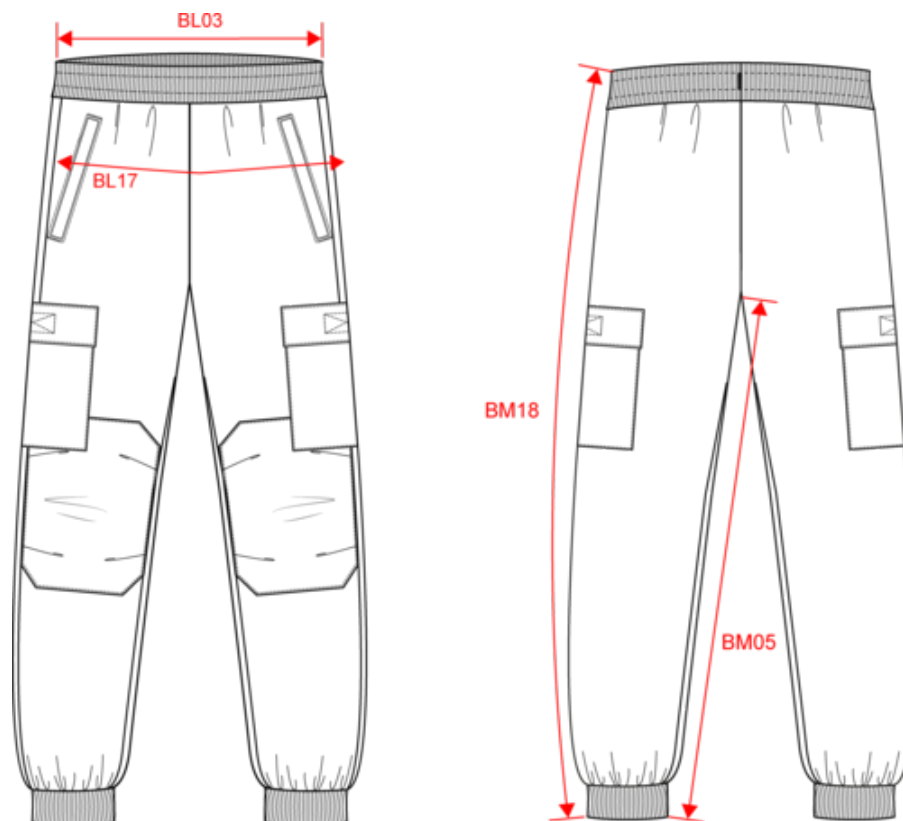

60% coton / 40% de polyester recyclé. Tissu molleton 3 fils LSF (Low Shrinkage Fleece) et lavé aux enzymes. Coupe droite. 2 poches passepoilées devant avec sacs de poches dans tissu principal et 2 poches cargo plaquées avec rabat et fermeture velcro. Ceinture élastiquée avec cordon de serrage intérieur et bouts de cordon caoutchouc. Renforts genoux en Cordura® coloris noir pour toutes les couleurs. Bas de jambe en bord-côte tubulaire 2x2 avec élasthanne. Etiquette de marque détachable. Poids moyen en taille L : 545g.

## Pantalon molleton cargo écoresponsable homme

### Dimensions (cm)

Mesures en cm	XS	S	M	L	XL	XXL	3XL	4XL	5XL
BL03 - 1/2 largeur taille élastiquée à plat (ceinture devant sur dos)	34.00	36.00	38.00	40.00	43.00	46.00	49.00	52.00	55.00
BL17 - 1/2 largeur bassin ( mesuré parallèle à la ceinture)	45.00	48.00	51.00	54.00	57.00	60.00	63.00	66.00	69.00
BM05 - Longueur entrejambes	80.00	80.00	80.00	80.00	80.00	80.00	80.00	80.00	80.00
BM18 - Longueur côté (ceinture comprise)	103.75	104.50	105.25	106.00	106.75	107.50	108.25	109.00	109.75