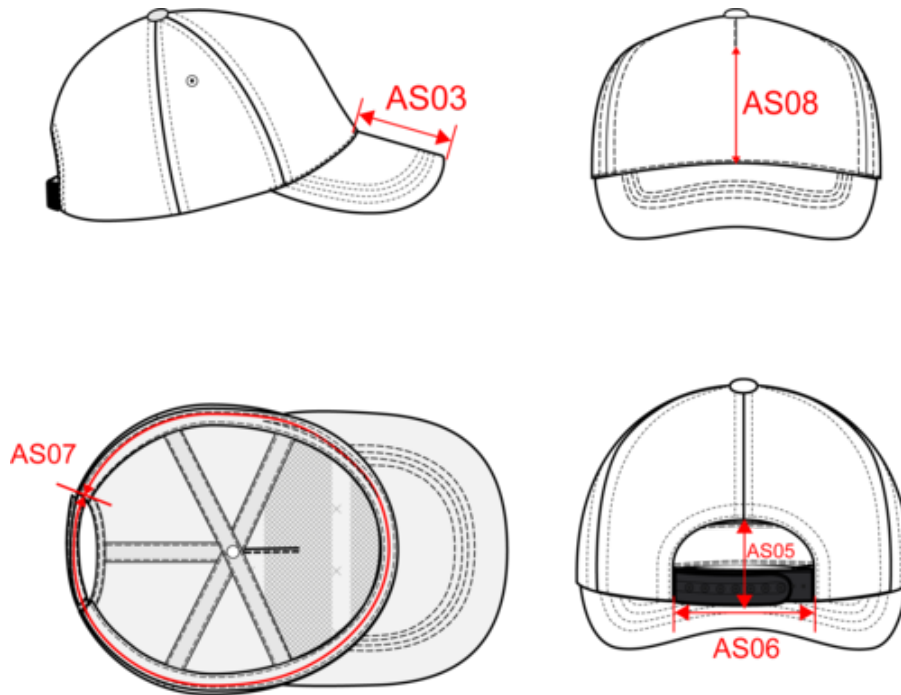

### Dimensions (cm)

Mesures en cm	One Size
AS01 - Longueur totale de côté à côté	32.00
AS07 - Circonférence totale	58.00
AS08 - Hauteur milieu devant pour impression	8.50

KP034