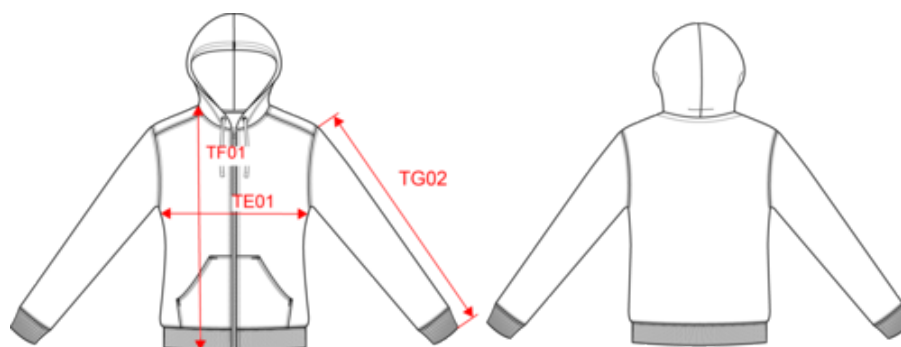

KARIBAN

K467

Sweat-shirt zippé capuche contrastée femme

- Intemporel et ultra confortable.
- En molleton gratté pour un confort optimal.
- Passe fil pour écouteurs dans la poche kangourou et à l'encolure.

K486

KARIBAN

K467

Sweat-shirt zippé capuche contrastée femme

Dimensions (cm)

Mesures en cm	XS	S	M	L	XL	XXL
TE01 - 1/2 largeur poitrine à 1.5cm de l'emmanchure	45.00	48.00	51.00	54.00	57.00	60.00
TF01 - Hauteur totale de l'HSP	62.00	64.00	66.00	68.00	70.00	72.00
TG02 - Longueur manche longue	61.50	62.50	63.50	64.50	65.50	66.50