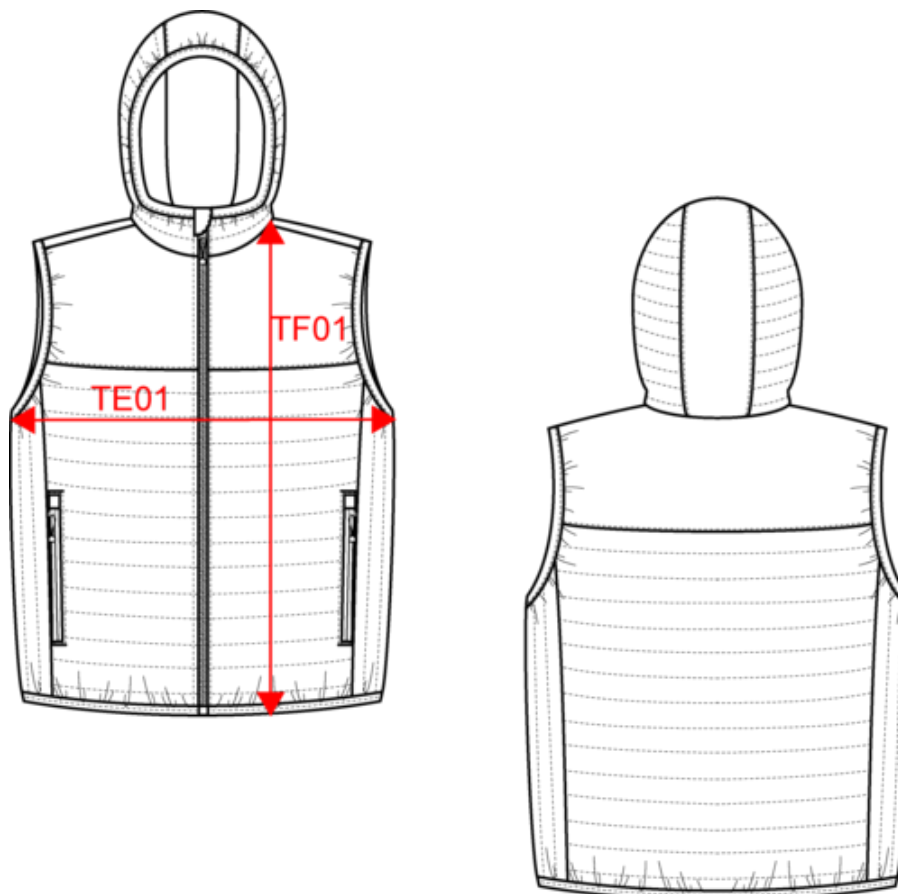

## Bodywarmer à capuche

Dimensions (cm)

Mesures en cm	XS	S	M	L	XL	XXL	3XL
TE01 - 1/2 largeur poitrine à 1.5cm de l'emmanchure	51.00	54.00	57.00	60.00	63.00	66.00	69.00
TF01 - Hauteur totale de l'HSP	69.50	71.50	73.50	75.50	77.50	79.50	81.50