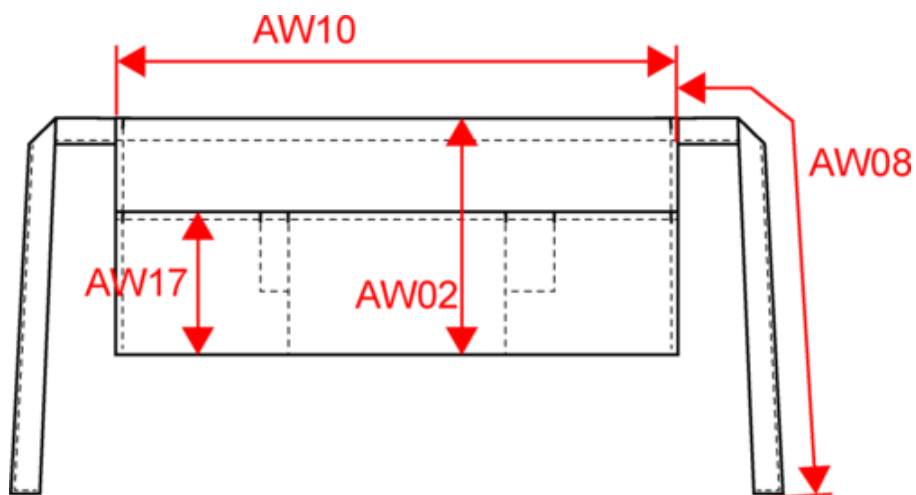

KARIBAN

K896

Tablier polycoton court

- Lavable à 60°, idéal pour un usage professionnel.
- Entretien facile.
- 5 poches, ultra fonctionnel.

65% polyester / 35% coton (Denim 65 % coton / 35 % polyester). 5 poches : 3 grandes et 2 étroites. Dimensions : H 26 cm - L 70 cm. Poches : H 20 cm. Couleur Denim : ce produit a subi un traitement spécial et présente un aspect volontairement vieilli. Ce procédé de fabrication implique des variations de couleurs d'un produit à l'autre et rend chaque pièce unique. Poids moyen en taille L : 100g.

Existe aussi en version

K899

KARIBAN

K896

Tablier polycoton court

Dimensions (cm)

Mesures en cm	One Size
AW02 - Hauteur totale	26.00
AW08 - Longueur ceinture tablier	82.00
AW10 - Largeur taille tablier	70.00
AW17 - Hauteur poche au niveau le plus haut	20.00

Logistique  10  70

Sizes	Width (cm)	Height (cm)	Length (cm)	Net weight (kg)	Gross weight (kg)	Pieces/Box	Pieces/Bundle
One Size	40.00000	14.00000	60.00000	5.50000	6.60000	70	1