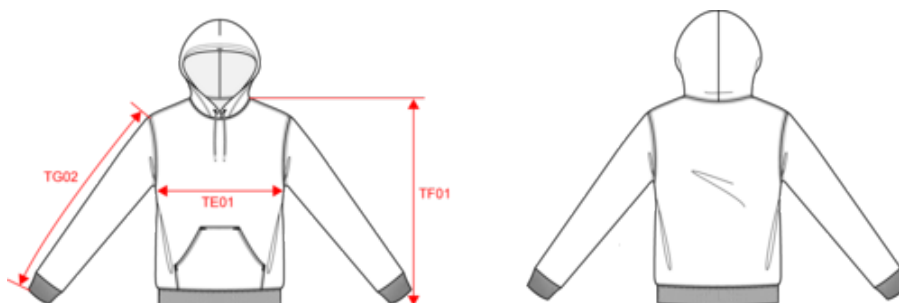

KARIBAN

K473

Sweat-shirt capuche femme

Dimensions (cm)

Mesures en cm	XS	S	M	L	XL	XXL
TE01 - 1/2 largeur poitrine à 1.5cm de l'emmanchure	45.00	48.00	51.00	54.00	57.00	60.00
TF01 - Hauteur totale de l'HSP	62.00	64.00	66.00	68.00	70.00	72.00
TG02 - Longueur manche longue	59.00	60.00	61.00	62.00	63.00	64.00