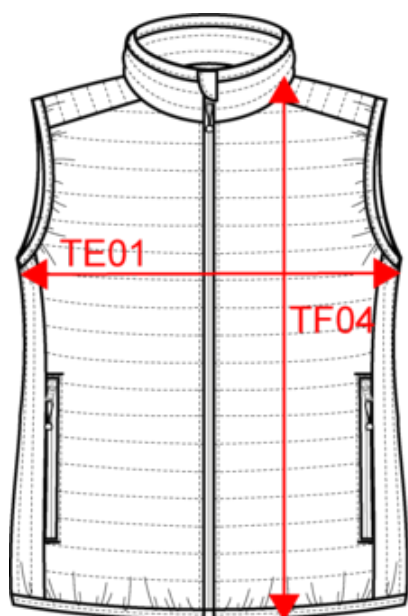

Existe aussi en version

K6113 K6115

KARIBAN

K6114

Doudoune légère sans manches femme

Dimensions (cm)

Mesures en cm	XS	S	M	L	XL	XXL
TE01 - 1/2 largeur poitrine à 1.5cm de l'emmanchure	46.00	49.00	52.00	55.00	58.00	61.00
TF04 - Hauteur totale dos de l'HSP	60.00	62.00	64.00	66.00	68.00	70.00

Wine
RVB : 83,36,48
Pantone C : 504C
Pantone TCX : 19-1528TCX

Logistique

1

15

Sizes	Width (cm)	Height (cm)	Length (cm)	Net weight (kg)	Gross weight (kg)	Pieces/Box	Pieces/Bundle
XS	40.00000	26.00000	60.00000	5.20000	6.20000	15	1
S	40.00000	26.00000	60.00000	5.50000	6.50000	15	1
M	40.00000	26.00000	60.00000	5.80000	6.80000	15	1
L	40.00000	26.00000	60.00000	5.90000	6.90000	15	1
XL	40.00000	28.00000	60.00000	6.10000	7.10000	15	1
XXL	40.00000	28.00000	60.00000	6.30000	7.30000	15	1