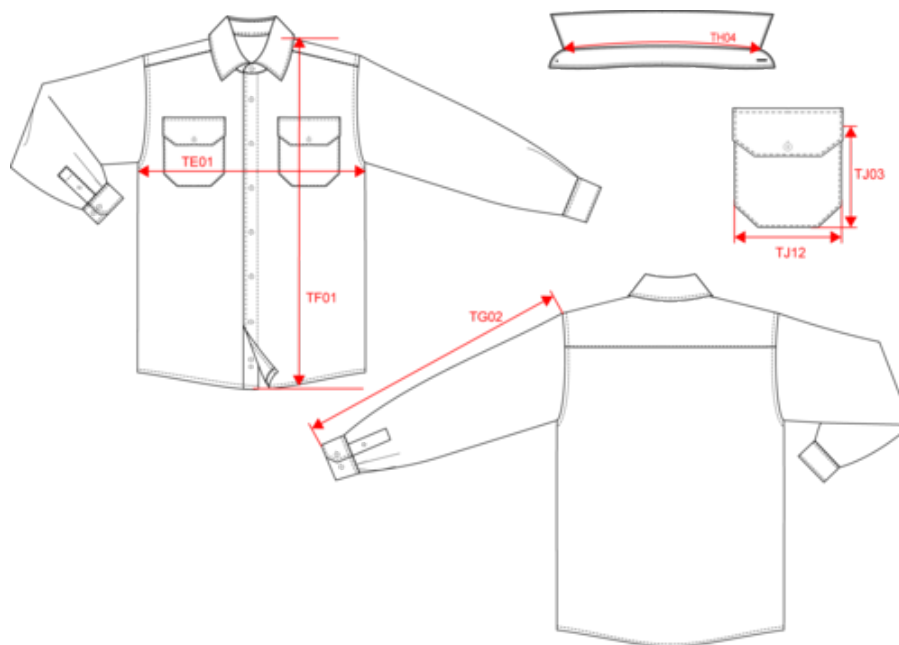

### Dimensions (cm)

Mesures en cm	S	M	L	XL	XXL	3XL
TE01 - 1/2 largeur poitrine à 1.5cm de l'emmanchure	54.00	57.00	60.00	63.00	66.00	69.00
TF01 - Hauteur totale de l'HSP	75.50	77.50	79.50	81.50	83.50	85.50
TG02 - Longueur manche longue	66.00	67.00	68.00	69.00	70.00	71.00
TH04 - Longueur encolure sur col de milieu à milieu	41.75	43.00	44.25	45.50	46.75	48.00
TJ03 - Hauteur côté poche(s) plaquée(s) poitrine	13.00	13.00	14.00	14.00	15.00	15.00
TJ12 - Largeur haut de poche(s) plaquée(s) bas	12.00	12.00	13.00	13.00	14.00	14.00