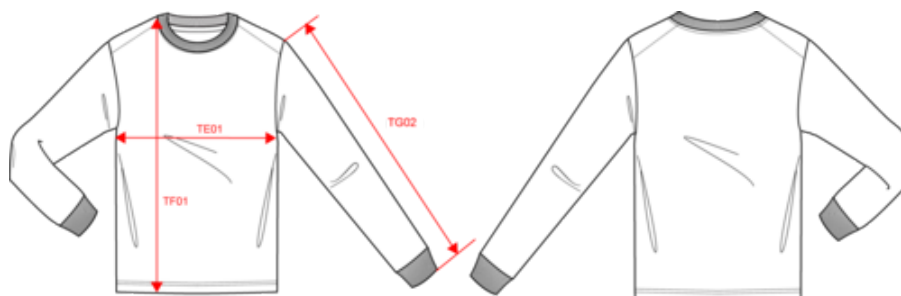

WK318

T-shirt unisexe écoresponsable manches longues coton/ polyester

- Vêtement normé EPI visibilité améliorée NF EN 17353.
- Maille piquée interlock.
- Confection coton peigné et polyester recyclé.

60% coton peigné / 40% polyester recyclé. Maille piquée interlock. Lavage industriel et/ou lavage domestique 60°C. Coupe confort. Col et bas de manches en bord-côte doublé 1x1. Bande de propreté intérieur col. Renforts intérieurs épaules en twill 65% polyester / 35% coton pour éviter la déformation lors du lavage industriel. Pochette RFID au bas du vêtement sous label. Finition double aiguille bas de manches et de vêtement. EPI Classe II - Normes NF EN ISO 13688:2013 + NF EN ISO 13688/A1:2021 (Vêtements de protection - Exigences générales), NF EN 17353:2020 : Type A (Habillement de protection - Équipement de visualisation améliorée pour des situations à risque modéré - Méthodes d'essai et exigences), NF EN ISO 15797:2018 (Textiles - Méthodes de blanchissage et de finition industriels pour les essais des vêtements de travail) : Blanchissage industriel professionnel - Méthode de lavage programme 8 avec finition en tunnel uniquement. Etiquette de marque tissée. Poids moyen en taille L : 300g.

WK318

T-shirt unisexe écoresponsable manches longues coton/polyester

Dimensions (cm)

Mesures en cm	XS	S	M	L	XL	XXL	3XL	4XL	5XL
TE01 - 1/2 largeur poitrine à 1.5cm de l'emmanchure	49.00	52.00	55.00	58.00	61.00	64.00	67.00	70.00	73.00
TF01 - Hauteur totale de l'HSP	68.00	70.00	72.00	74.00	76.00	78.00	80.00	82.00	84.00
TG02 - Longueur manche longue	62.50	63.50	64.50	65.50	66.50	67.50	68.50	69.50	70.50