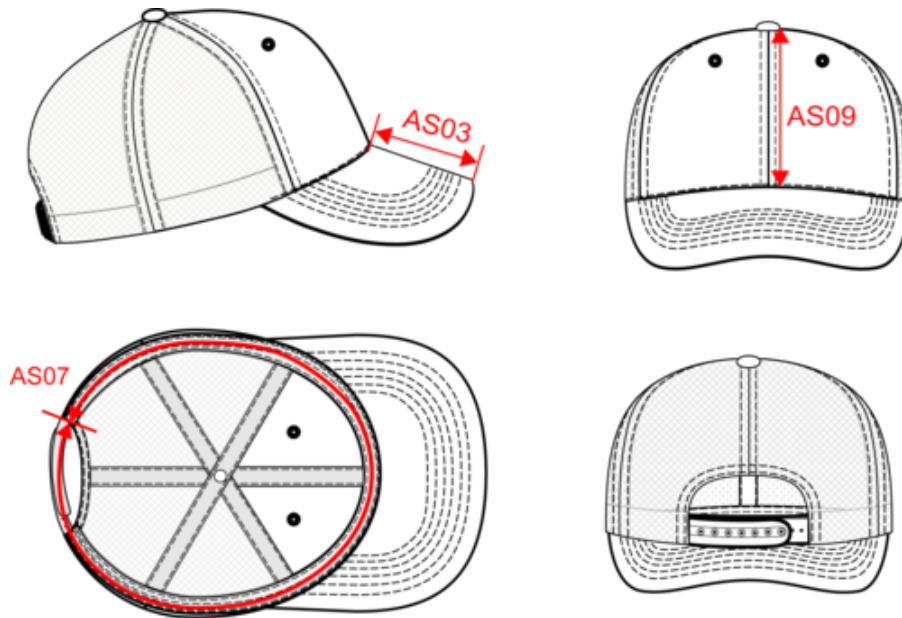

KP920

Casquette Trucker - 6 panneaux

- Cette casquette s'inscrit dans une démarche écoresponsable.
- Tissu résistant et facile à entretenir.
- Réglage Snapback convenant à la majorité des tailles.

100% polyester recyclé. Modèle Trucker avec fermeture Snapback.
Panneaux frontaux en polyester Oxford. Maille en polyester recyclé.
Poids moyen en taille L : 70g.

Tableau équivalence des tailles par pays en dernière page.

Certifications

Informations Complémentaires

Logistique

Pays d'origine

Code douanier

KP920

Casquette Trucker - 6 panneaux

Dimensions (cm)

Mesures en cm	One Size
AS03 - Longueur visière au milieu	7.00
AS07 - Circonférence totale	58.00
AS09 - Hauteur panneau devant	16.00

KP920

Casquette Trucker - 6 panneaux

Informations Couleurs