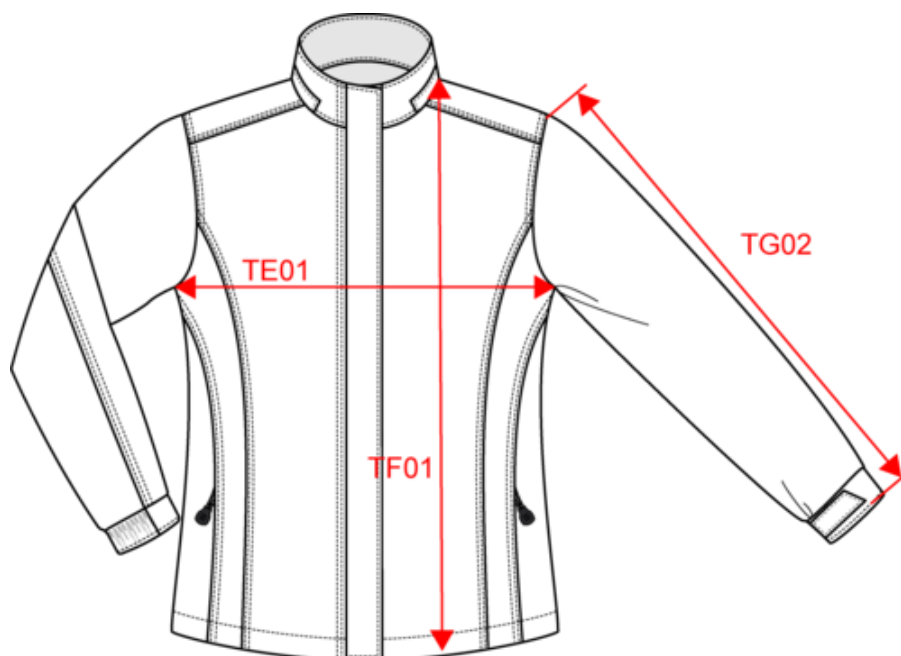

KARIBAN

K6108

Parka femme

- Tissu souple et résistant à mémoire thermique.
- Doublure matelassée pour un maintien de la chaleur et un confort optimal.
- Épaisse, fonctionnelle et confortable.

Extérieur : 100% polyester Oxford. Intérieur : polyester matelassé. Fermeture zippée avec patte et pressions invisibles. 2 poches extérieures zippées. 1 poche intérieure. Capuche amovible. Col doublé polaire. Zip pour personnalisation. Poids moyen en taille M : 900g.

62024010

Existe aussi en version

K677

K696

KARIBAN

K6108

Parka femme

Dimensions (cm)

Mesures en cm	XS	S	M	L	XL	XXL	3XL
TE01 - 1/2 largeur poitrine à 1.5cm de l'emmanchure	47.00	50.00	53.00	56.00	59.00	62.00	65.00
TF01 - Hauteur totale de l'HSP	71.00	73.00	75.00	77.00	79.00	81.00	83.00
TG02 - Longueur manche longue	62.50	63.50	64.50	65.50	66.50	67.50	68.50