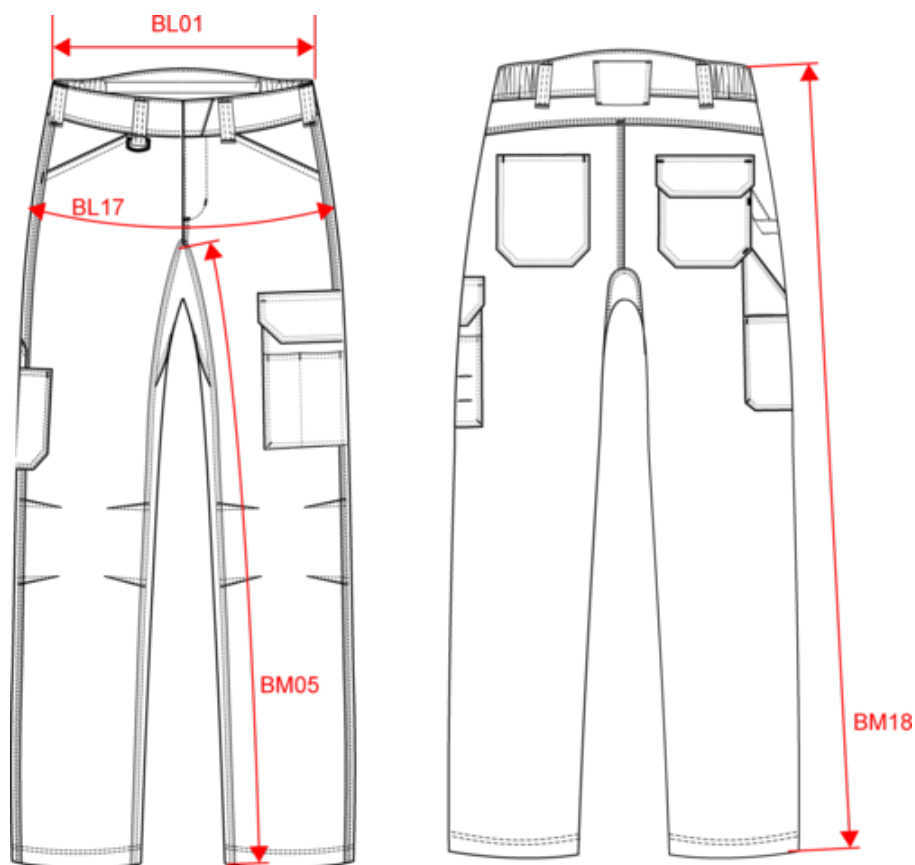

99% coton / 1% élasthanne. Toile denim. Lavable à 60°C. Coupe ajustée. Fermeture boutonnée avec cache-boutons et zip métal. Devant : 2 poches ouverture en biais. Côté gauche : poche couture renforcée à rabat avec fermeture auto-agrippante + sur-poche à 3 compartiments dont 1 avec passe-stylo. Côté droit : passe-marteau, poche mètre + surpoche avec fermeture auto-agrippante. Dos : 2 poches plaquées avec coutures renforcées dont une à rabat avec bande auto-agrippante. Ceinture arrondie dans le dos avec large bande élastique intérieure antiglisse pour un maintien optimal. Boucle orange intérieur milieu dos. Passants avec coutures renforcées dont un large milieu dos et 1 anneau plastique devant. Pincés d'aisance aux genoux pour plus de confort. Soufflet renforcé à l'entrejambe pour plus de résistance et une parfaite liberté de mouvement. Triple surpiqûres coutures côtés, intérieur jambe et fourche dos. Finition double aiguille au bas de jambe. Etiquette de marque Tear Away. Poids moyen en taille L : 780.00000g.

PK - Pakistan

Code douanier

62034231

Black
Rinse

Blue
Rinse

Pantalon Denim multipoches homme

Dimensions (cm)

| Mesures en cm | 36 FR | 38 FR | 40 FR | 42 FR | 44 FR | 46 FR | 48 FR | 50 FR | 52 FR | 54 FR |
|--|--------|--------|--------|--------|--------|--------|--------|--------|--------|--------|
| BL01 - 1/2 largeur taille (ceinture boutonnée et devant sur dos) | 35.00 | 37.00 | 39.00 | 41.00 | 43.00 | 45.50 | 48.00 | 50.50 | 53.00 | 55.50 |
| BL17 - 1/2 largeur bassin (mesuré parallèle à la ceinture) | 47.00 | 49.00 | 51.00 | 53.00 | 55.00 | 57.00 | 59.00 | 61.00 | 63.00 | 65.00 |
| BM05 - Longueur entrejambes | 85.00 | 85.00 | 85.00 | 85.00 | 85.00 | 85.00 | 85.00 | 85.00 | 85.00 | 85.00 |
| BM18 - Longueur côté (ceinture comprise) | 105.50 | 106.00 | 106.50 | 107.00 | 107.50 | 108.00 | 108.50 | 109.00 | 109.50 | 110.00 |