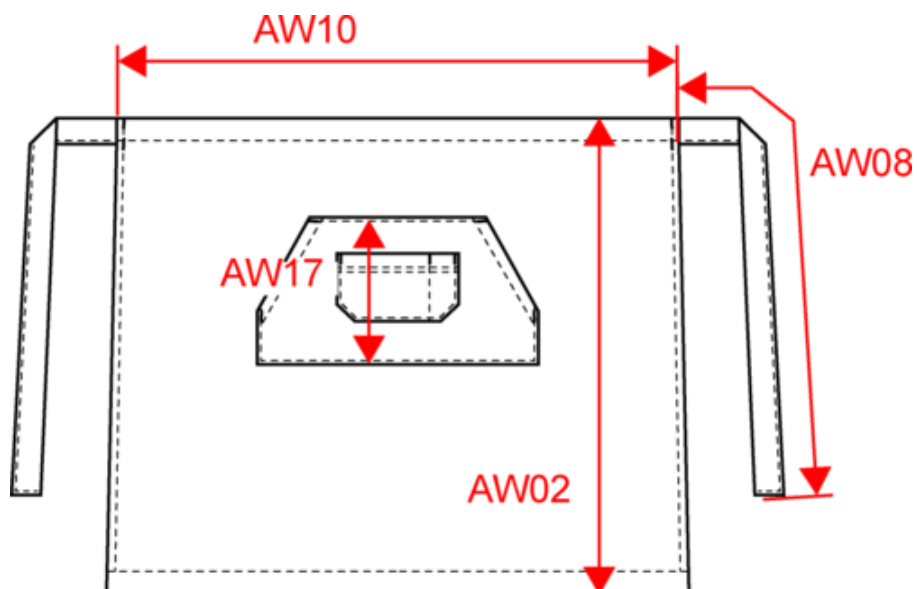

# KARIBAN

K887

Tablier coton long

Dimensions (cm)

Mesures en cm	One Size
AW02 - Hauteur totale	62.50
AW08 - Longueur ceinture tablier	75.00
AW10 - Largeur taille tablier	90.00
AW17 - Hauteur poche au niveau le plus haut	24.00