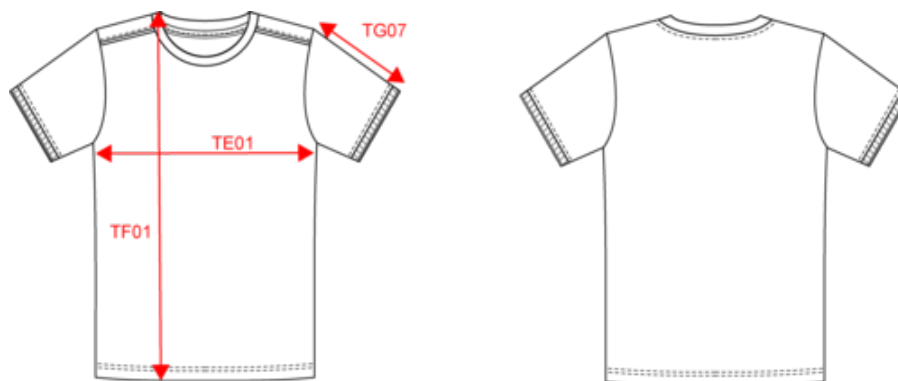

65% polyester / 35% coton peigné. Tissu jersey. Lavable à 60°C. Traitement antiboulochage. Encolure ronde avec élasthanne. Passepoil contrasté intérieur col et épaules. Finition bas de manches en bord-côte avec liseré contrasté. Finition double aiguille au bas de vêtement. Idéal pour une utilisation quotidienne. Poids moyen en taille L : 198g.

Existe aussi en version

WK3021

WK3020

T-shirt Day To Day manches courtes homme

Dimensions (cm)

Mesures en cm	S	M	L	XL	XXL	3XL	4XL	5XL
TE01 - 1/2 largeur poitrine à 1.5cm de l'emmanchure	50.00	53.00	56.00	59.00	62.00	65.00	68.00	71.00
TF01 - Hauteur totale de l'HSP	70.00	72.00	74.00	76.00	78.00	80.00	82.00	84.00
TG07 - Longueur manche courte	22.50	23.25	24.00	24.75	25.50	26.25	27.00	27.75