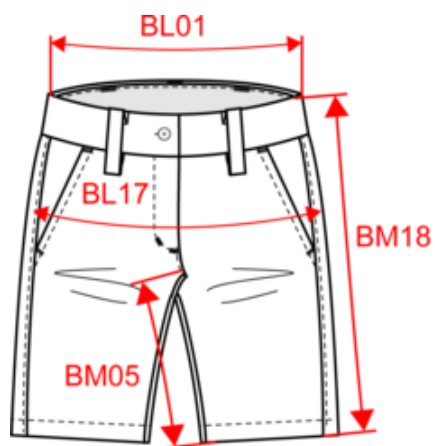

# PROACT<sup>®</sup>

PA150

Bermuda femme

Dimensions (cm)

Mesures en cm	34 FR	36 FR	38 FR	40 FR	42 FR	44 FR	46 FR
BL01 - 1/2 largeur taille (ceinture boutonnée et devant sur dos)	35.50	37.50	39.50	41.50	43.50	45.50	47.50
BL17 - 1/2 largeur bassin ( mesuré parallèle à la ceinture)	44.30	46.30	48.30	50.30	52.30	54.30	56.30
BM18 - Longueur côté (ceinture comprise)	44.10	44.90	45.60	46.40	47.10	47.90	48.60