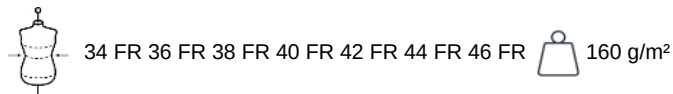

## Bermuda femme

- Matière souple et déperlante pour un confort optimal.
- Coupe élégante et ajustée.
- 2 poches profondes côtés et 2 poches arrière passepoilées avec rabat.

96% polyester / 4% élasthanne. Matière souple et déperlante pour un confort optimal. Coupe élégante et ajustée. Ceinture avec passants, 2 poches profondes côtés et 2 poches arrière passepoilées avec rabat. Poids moyen en taille M : 162g.

Tableau équivalence des tailles par pays en dernière page.