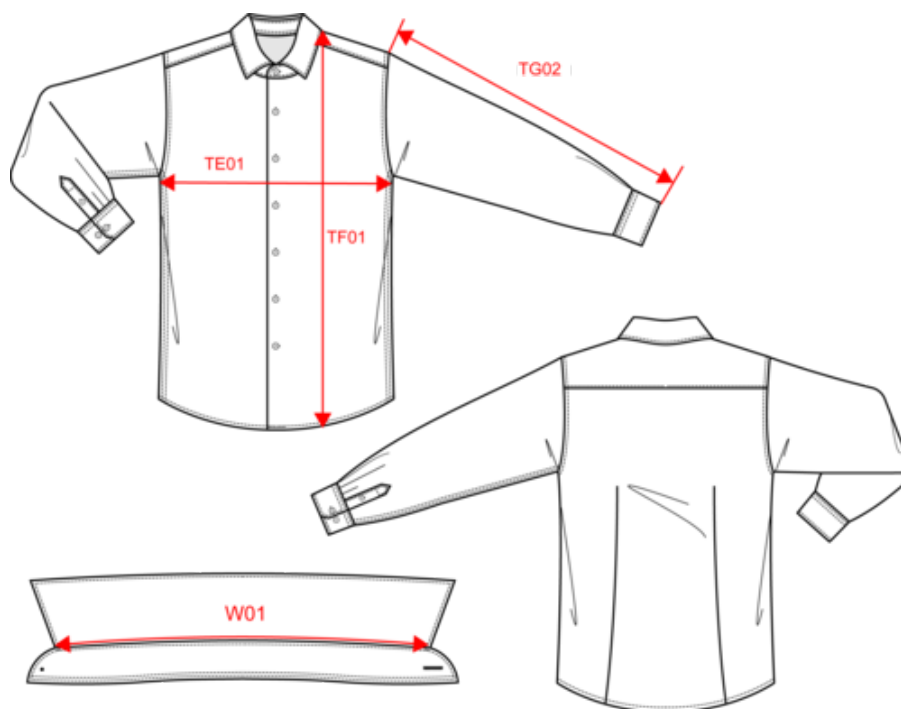

KARIBAN

K529

Chemise coton / élasthanne manches longues homme

- Aisance de mouvement et confort optimal.
- Dessine une silhouette élégante et minimaliste.
- Détail pince à la taille et au dos pour un pli et un tomber irréprochable.

97% coton / 3% élasthanne. Aisance et ajustement idéal de par son côté stretch. Pointe de col baleinée. Boutons ton sur ton. Empiècement dos double. Pincés taille dos. Finition coutures rabattues. Poignet à angles abattus à 2 boutons avec patte de manche capucin boutonnée. 2 boutons de rappel. Bas arrondi. Poids moyen en taille L : 320g.

KARIBAN

K529

Chemise coton / élasthanne manches longues homme

Dimensions (cm)

Mesures en cm	XS	S	M	L	XL	XXL	3XL
TE01 - 1/2 largeur poitrine à 1.5cm de l'emmanchure	48.00	51.00	54.00	57.00	60.00	63.00	66.00
TF01 - Hauteur totale de l'HSP	71.50	73.50	75.50	77.50	79.50	81.50	83.50
TG02 - Longueur manche longue	63.00	64.00	65.00	66.00	67.00	68.00	69.00
TH04 - Longueur encolure sur col de milieu à milieu	39.40	40.60	41.80	43.00	44.20	45.40	46.60