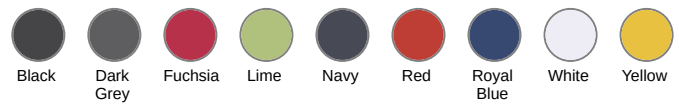

KP801

Ceinture colorée

- 10 coloris disponibles.
- 100% plastique : ne sonne pas à l'aéroport et ne génère pas d'énergie électrostatique.
- Résistante et légèrement élastique pour plus de confort.

100% thermoplastique élastomère. Boucle en plastique transparent. Longueur réglable du XS au 3XL. Livrée dans sa boîte en plastique rigide.

KP801

Ceinture colorée

Dimensions (cm)

Mesures en cm	One Size
AV06 - Longueur ceinture	131.00
AV07 - Hauteur ceinture	3.50

KP801

Ceinture colorée

Informations Couleurs

Black

RVB : 35,35,37
Pantone C : Black
Pantone TCX : 19-4004TCX

Dark Grey

RVB : 63,60,60
Pantone C : 447C
Pantone TCX : 19-0000TCX

Fuchsia

RVB : 188,21,94
Pantone C : 7425C
Pantone TCX : 18-1945TCX

Lime

RVB : 151,202,91
Pantone C : 367C
Pantone TCX : 14-0244TCX

Navy

RVB : 41,46,56
Pantone C : 433C
Pantone TCX : 19-4012TCX

Red

RVB : 195,32,54
Pantone C : 200C
Pantone TCX : 19-1664TCX

Royal Blue

RVB : 33,59,127
Pantone C : 7687C
Pantone TCX : 19-3952TCX

White

RVB : 236,236,252
Pantone C : White
Pantone TCX : 11-0601TCX