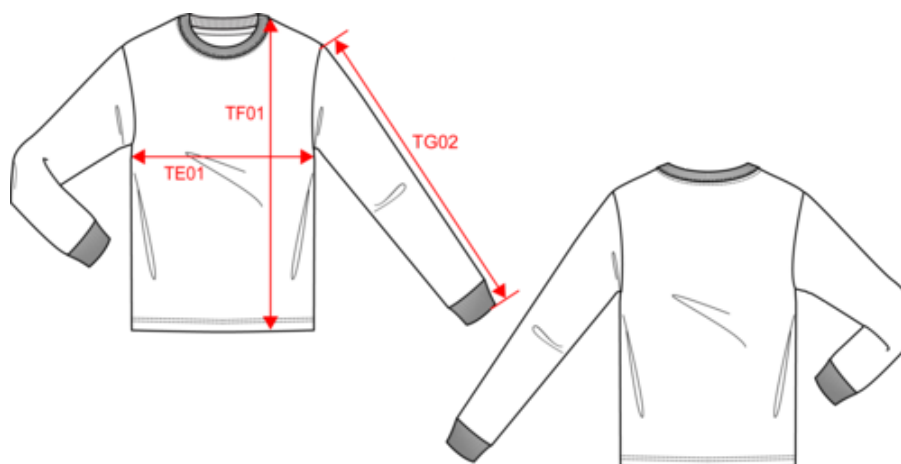

WK303

T-shirt écoresponsable manches longues unisexe

Dimensions (cm)

Mesures en cm	XXS	XS	S	M	L	XL	XXL	3XL	4XL	5XL
TE01 - 1/2 largeur poitrine à 1.5cm de l'emmanchure	46.00	49.00	52.00	55.00	58.00	61.00	64.00	67.00	70.00	73.00
TF01 - Hauteur totale de l'HSP	67.00	69.00	71.00	73.00	75.00	77.00	79.00	81.00	83.00	85.00
TG02 - Longueur manche longue	61.50	62.50	63.50	64.50	65.50	66.50	67.50	68.50	69.50	70.50