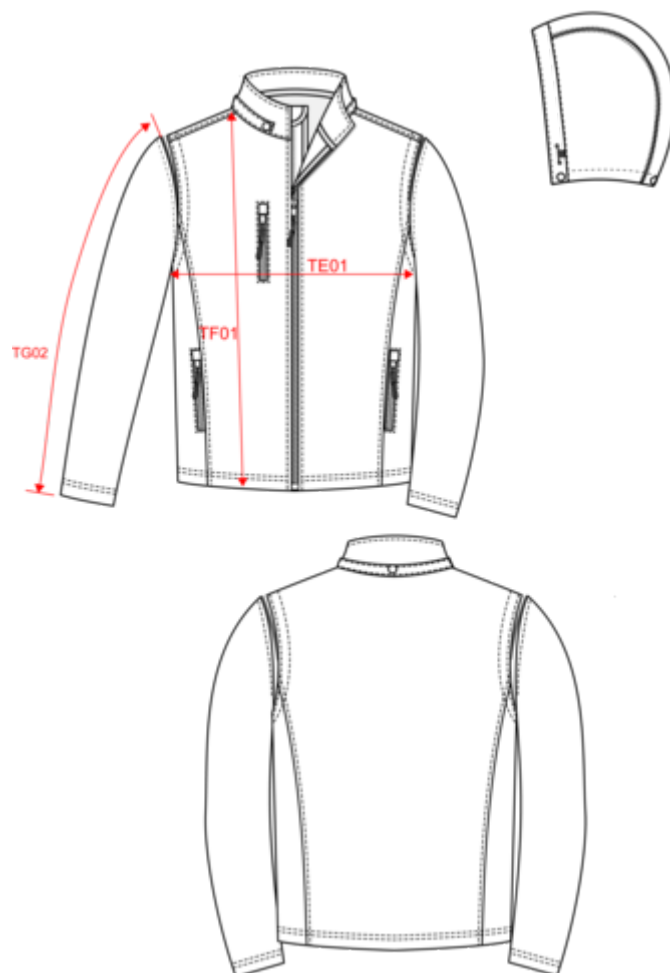

KARIBAN

K422

Veste Softshell 3 couches à capuche avec manches amovibles unisexe

- Tissu idéal pour l'impression.
- Polyvalente grâce à ses manches amovibles.
- Chaud, imperméable et respirante.

95% polyester/ 5% élasthanne. Tissu contrecollé 3 couches respirant. 3000 g/m² /24 h et imperméable 8000 mm. Extérieur : 95% polyester/ 5% élasthanne. Intermédiaire : membrane respirante. Couche intérieure : micropolaire. Tissu facilitant l'impression. Coupe ajustée. Fermeture zippée. 2 poches zippées sur le devant et une poche zippée devant côté droit au porter. Capuche amovible à l'aide de boutons pression et cordon de serrage. Manches amovibles à l'aide d'un zip. Finition double aiguille au bas de manche et de vêtement. Poids moyen en taille L : 720g.

XS S M L XL XXL 3XL 4XL 5XL  300 g/m²

Tableau équivalence des tailles par pays en dernière page.

Certifications

Informations Complémentaires

Logistique

Pays d'origine

Code douanier

KARIBAN

K422

Veste Softshell 3 couches à capuche avec manches amovibles unisexe

Dimensions (cm)

Mesures en cm	XS	S	M	L	XL	XXL	3XL	4XL	5XL
TE01 - 1/2 largeur poitrine à 1.5cm de l'emmanchure	49.00	52.00	55.00	58.00	61.00	64.00	67.00	70.00	73.00
TF01 - Hauteur totale de l'HSP	70.20	72.20	74.20	76.20	78.20	80.20	82.20	84.20	86.20
TG02 - Longueur manche longue	65.00	66.00	67.00	68.00	69.00	70.00	71.00	72.00	73.00