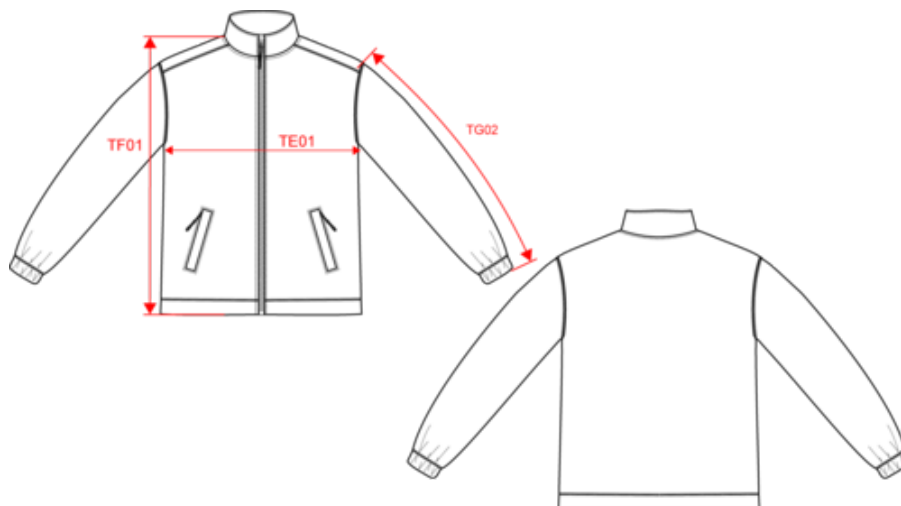

100% polyester micropolaire avec traitement antiboulochage. 2 poches zippées et passepoilées côtés. Fermeture zippée. Bas de manches élastiqué. Bas de vêtement ajustable avec cordon de serrage élastiqué (fixation de l'élastique à l'intérieur pour le rendre invisible). Poids moyen en taille L : 565g.

KARIBAN

K940

Veste polaire ajustable à poignets élastiqués

Dimensions (cm)

Mesures en cm	XS	S	M	L	XL	XXL	3XL	4XL	5XL
TE01 - 1/2 largeur poitrine à 1.5cm de l'emmanchure	50.00	53.00	56.00	59.00	62.00	65.00	68.00	71.00	74.00
TF01 - Hauteur totale de l'HSP	67.00	69.00	71.00	73.00	75.00	77.00	79.00	81.00	83.00
TG02 - Longueur manche longue	62.50	64.00	65.50	67.00	68.50	70.00	71.50	73.00	74.50