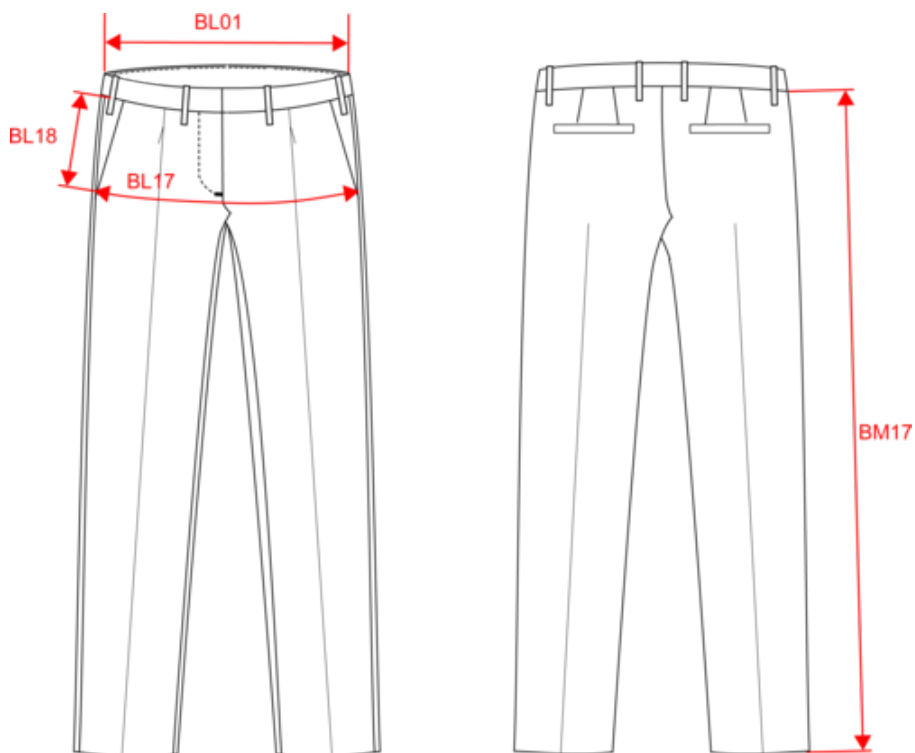

### Existe aussi en version

PK740

KARIBAN  
PREMIUM

PK750

Pantalon City femme

Dimensions (cm)

| Mesures en cm  | 34 FR  | 36 FR  | 38 FR  | 40 FR  | 42 FR  | 44 FR  | 46 FR  |
|--|--------|--------|--------|--------|--------|--------|--------|
| BL01 - 1/2 largeur taille (ceinture boutonnée et devant sur dos) | 34.50  | 36.50  | 38.50  | 40.50  | 42.50  | 44.50  | 46.50  |
| BL17 - 1/2 largeur bassin ( mesuré parallèle à la ceinture)      | 45.50  | 47.50  | 49.50  | 51.50  | 53.50  | 55.50  | 57.50  |
| BM17 - Longueur côté (ceinture non comprise)                     | 100.25 | 100.75 | 101.25 | 101.75 | 102.25 | 102.75 | 103.25 |

| ExternalKey | Taille fabricant | Pays-Bas | Italie | Portugal | Espagne | Royaume-Uni | Allemagne |
|-------------|------------------|----------|--------|----------|---------|-------------|-----------|
| Copie de [] | 32 FR            | 30 NL    | 36 IT  | 32 PT    | 32 ES   | 6 UK        | 30 DE     |
| Copie de [] | 34 FR            | 32 NL    | 38 IT  | 34 PT    | 34 ES   | 8 UK        | 32 DE     |
| Copie de [] | 36 FR            | 34 NL    | 40 IT  | 36 PT    | 36 ES   | 10 UK       | 34 DE     |
| Copie de [] | 38 FR            | 36 NL    | 42 IT  | 38 PT    | 38 ES   | 12 UK       | 36 DE     |
| Copie de [] | 40 FR            | 38 NL    | 44 IT  | 40 PT    | 40 ES   | 14 UK       | 38 DE     |
| Copie de [] | 42 FR            | 40 NL    | 46 IT  | 42 PT    | 42 ES   | 16 UK       | 40 DE     |
| Copie de [] | 44 FR            | 42 NL    | 48 IT  | 44 PT    | 44 ES   | 18 UK       | 42 DE     |
| Copie de [] | 46 FR            | 44 NL    | 50 IT  | 46 PT    | 46 ES   | 20 UK       | 44 DE     |
| Copie de [] | 48 FR            | 46 NL    | 52 IT  | 48 PT    | 48 ES   | 22 UK       | 46 DE     |
| Copie de [] | 50 FR            | 48 NL    | 54 IT  | 50 PT    | 50 ES   | 24 UK       | 48 DE     |