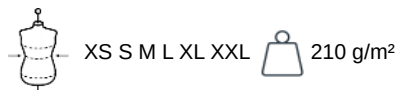

## Short de sport femme

- Vêtements décontractés grâce à la souplesse et la douceur de la maille jersey.
- Taille élastiquée et cordon de serrage pour un meilleur maintien.

100% coton. Coloris Grey Heather : 65% polyester / 35% coton. Maille jersey. Biais de finition et cordon de serrage contrastés. Taille élastiquée. Poids moyen en taille M : 125g.

Tableau équivalence des tailles par pays en dernière page.