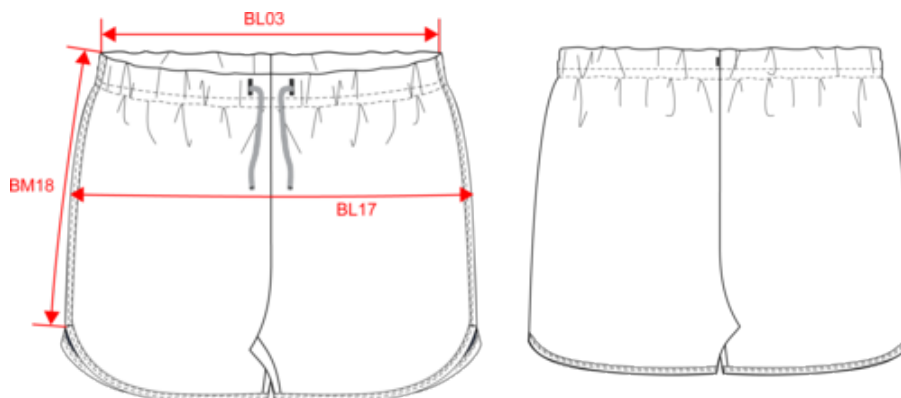

## Short de sport femme

Dimensions (cm)

Mesures en cm	XS	S	M	L	XL	XXL
BL03 - 1/2 largeur taille élastiquée à plat (ceinture devant sur dos)	33.00	35.00	37.00	40.00	43.00	46.00
BL17 - 1/2 largeur bassin ( mesuré parallèle à la ceinture)	46.00	49.00	52.00	55.00	58.00	61.00
BM18 - Longueur côté (ceinture comprise)	23.50	24.25	25.00	25.75	26.50	27.25