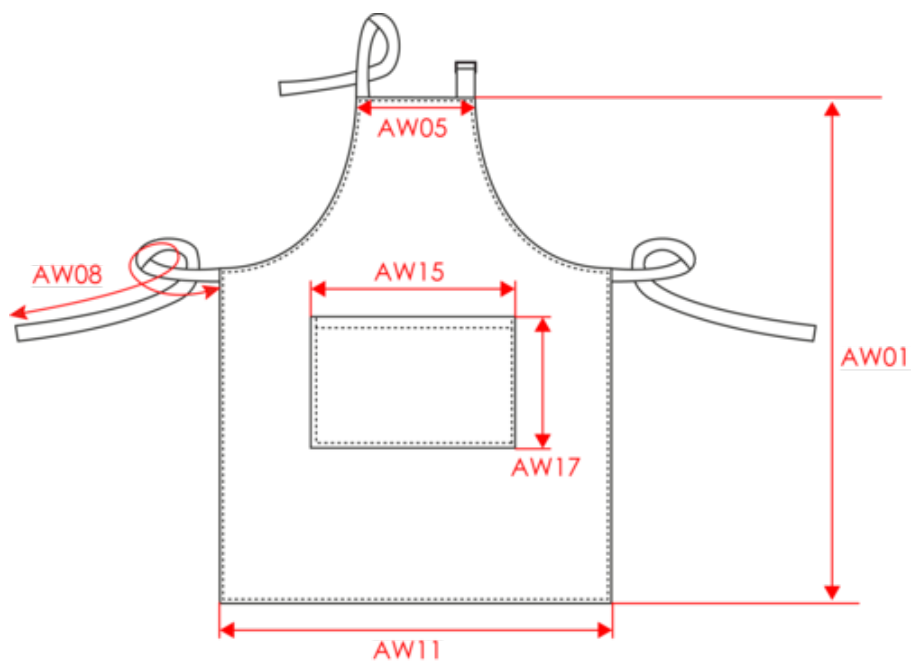

100% coton. Lavage domestique 60°C. Boucle de réglage en métal au niveau du cou pour ajuster la longueur du tablier. Grande poche avec motifs étoiles sérigraphiés à l'avant. Lanières réglage col et taille contrastées en naturel sur coloris rouge et ton sur ton sur coloris noir. Label "Origine France garantie. Produit en Bretagne" devant. Label OFG (Origine France Garantie). Dimensions : H 93 cm x L 78 cm. Poche : H 21 cm x L 31 cm. Poids moyen en taille L : 0g.

KARIBAN

K8008

Tablier de Noël adulte Origine France Garantie

Dimensions (cm)

Mesures en cm	One Size
AW01 - Hauteur milieu devant	93.00
AW05 - Largeur encolure	27.00
AW08 - Longueur ceinture tablier	97.00
AW11 - Largeur bas tablier	78.00
AW15 - Largeur haut poche	31.00
AW17 - Hauteur poche au niveau le plus haut	21.00