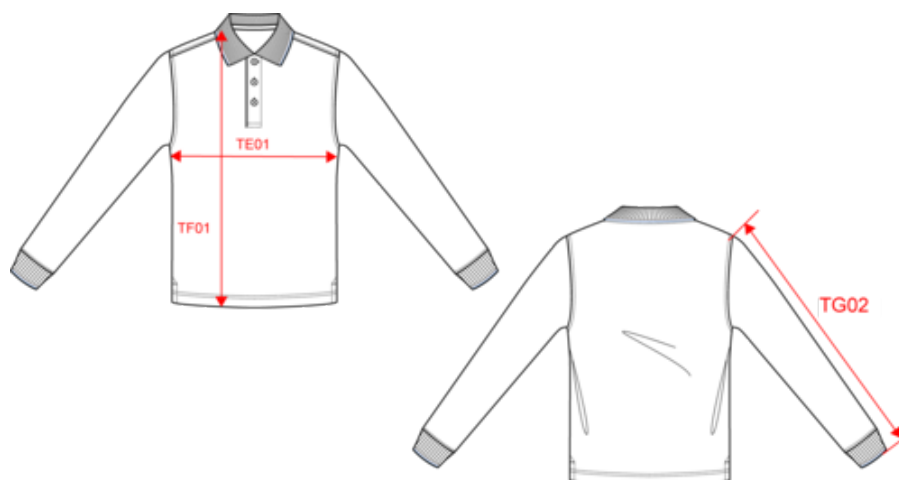

K280

Polo maille piquée manches longues homme

Dimensions (cm)

Mesures en cm	S	M	L	XL	XXL	3XL
TE01 - 1/2 largeur poitrine à 1.5cm de l'emmanchure	50.00	53.00	56.00	59.00	62.00	65.00
TF01 - Hauteur totale de l'HSP	70.00	72.00	74.00	76.00	78.00	80.00
TG02 - Longueur manche longue	64.00	65.00	66.00	67.00	68.00	69.00