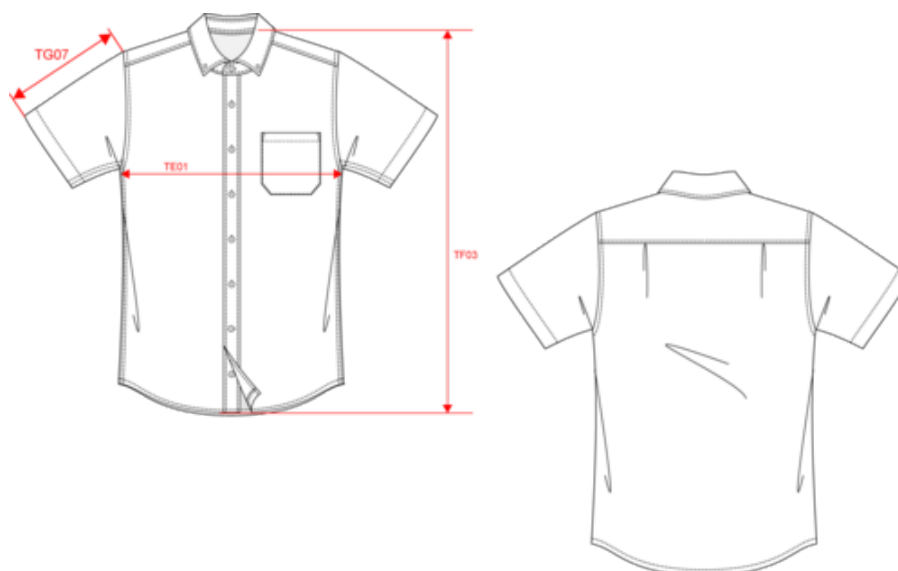

### Dimensions (cm)

Mesures en cm	XS	S	M	L	XL	XXL	3XL	4XL
TE01 - 1/2 largeur poitrine à 1.5cm de l'emmanchure	51.00	54.00	57.00	60.00	63.00	66.00	69.00	72.00
TF01 - Hauteur totale de l'HSP	71.50	73.50	75.50	77.50	79.50	81.50	83.50	85.50
TG07 - Longueur manche courte	22.75	23.50	24.25	25.00	25.75	26.50	27.25	28.00