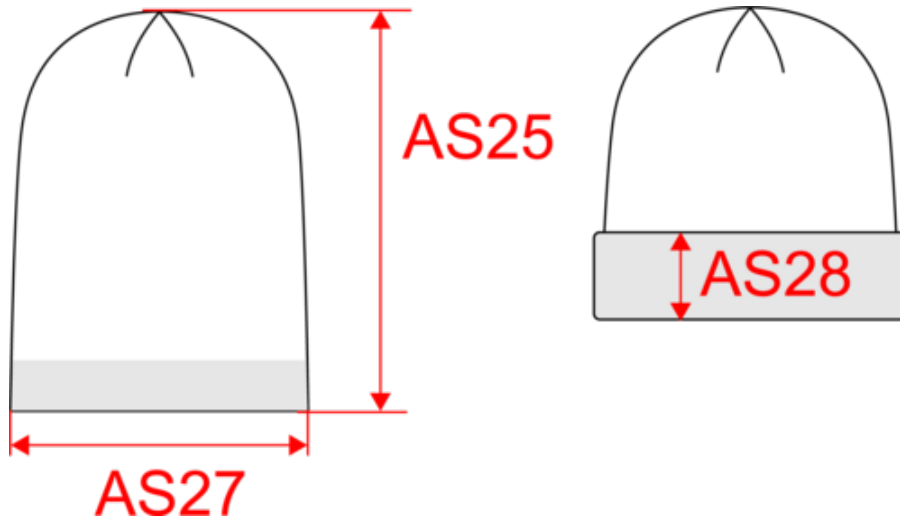

KP514

Bonnet bicolore avec revers

- Acrylique légère, douce et soyeuse.
- Maille tricot. Revers de couleur contrastée qui s'adapte à tous les styles.

100% acrylique. Bonnet tricoté avec revers de couleur contrastée.
Poids moyen en taille L : 70g.

65050090

Existe aussi en version

KP522

KP514

Bonnet bicolore avec revers

Dimensions (cm)

Mesures en cm	One Size
AS25 - Hauteur totale au niveau le plus haut	27.00
AS27 - 1/2 largeur bas	20.00
AS28 - Hauteur revers	7.00