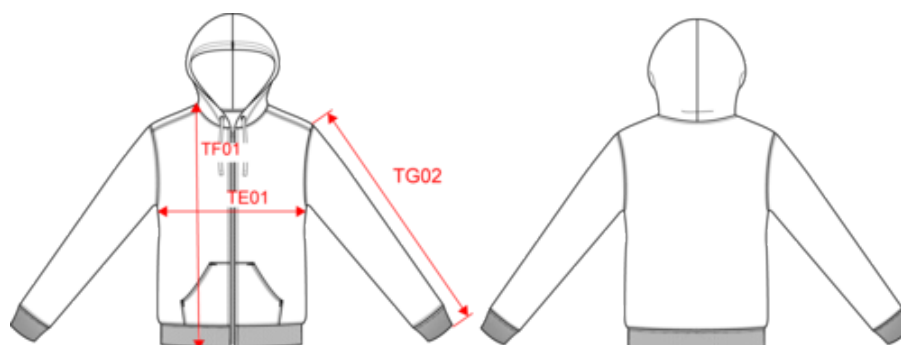

KARIBAN

K466

Sweat-shirt zippé capuche contrastée

- Intemporel et ultra confortable.
- En molleton gratté pour un confort optimal.
- Passe fil pour écouteurs dans la poche kangourou et à l'encolure.

80% coton peigné / 20% polyester. Molleton gratté. Passe fil écouteurs dans la poche kangourou et encolure. Bord-côte bas de manches et de vêtement. Capuche doublée et contrastée avec cordon de serrage. Zip contrasté. Poids moyen en taille L : 540g.

K486

KARIBAN

K466

Sweat-shirt zippé capuche contrastée

Dimensions (cm)

Mesures en cm	XS	S	M	L	XL	XXL	3XL	4XL
TE01 - 1/2 largeur poitrine à 1.5cm de l'emmanchure	49.00	52.00	55.00	58.00	61.00	64.00	67.00	70.00
TF01 - Hauteur totale de l'HSP	69.00	71.00	73.00	75.00	77.00	79.00	81.00	83.00
TG02 - Longueur manche longue	63.00	64.00	65.00	66.00	67.00	68.00	69.00	70.00