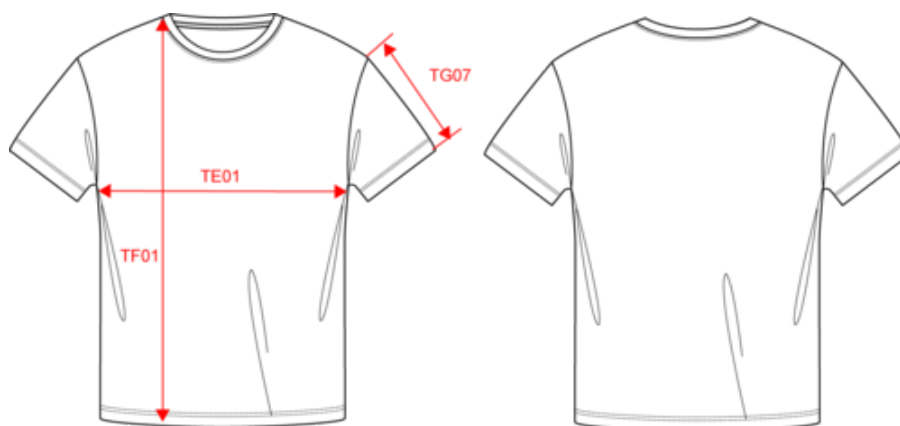

KARIBAN

K3033

T-shirt marin col rond Bio homme

- No label : 100% personnalisable à votre marque
- Coton peigné : durabilité du vêtement dans le temps
- Lavage aux enzymes : matière douce et confortable.

100% coton biologique. Coupe droite. Lavage aux enzymes. Encolure ronde avec bord-côte 1x1. Rayures tricotées. Bande de propreté au col. Finition double aiguille bas de manches et bas de vêtement. Pas d'étiquette de marque pour faciliter la personnalisation. Poids moyen en taille L : 164g.

Existe aussi en version

K3034

K3035

KARIBAN

K3033

T-shirt marin col rond Bio homme

Dimensions (cm)

Mesures en cm	S	M	L	XL	XXL	3XL
TE01 - 1/2 largeur poitrine à 1.5cm de l'emmanchure	50.00	53.00	56.00	59.00	62.00	65.00
TF01 - Hauteur totale de l'HSP	70.00	72.00	74.00	76.00	78.00	80.00
TG07 - Longueur manche courte	22.50	23.25	24.00	24.75	25.50	26.25