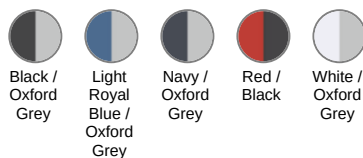

KARIBAN

K259

Polo piqué bicolore femme

- Indispensable polo bicolore.
- Contrasté au col et bas de manches.
- Confection 100% coton piqué pré-rétréci.

100% coton piqué pré-rétréci (Oxford Grey : 90% coton / 10% viscose). Bord-côte contrasté au col et bas de manches. Bande de propreté col et fentes latérales contrastées. Patte de boutonnage intérieure contrastée avec 4 boutons. Finition double aiguille au bas de vêtement. Poids moyen en taille M : 160g.

Existe aussi en version

K258

KARIBAN

K259

Polo piqué bicolore femme

Dimensions (cm)

Mesures en cm	XS	S	M	L	XL	XXL
TE01 - 1/2 largeur poitrine à 1.5cm de l'emmanchure	43.00	46.00	49.00	52.00	55.00	58.00
TF01 - Hauteur totale de l'HSP	60.00	62.00	64.00	66.00	68.00	70.00
TG07 - Longueur manche courte	13.00	13.75	14.50	15.25	16.00	16.75

KARIBAN

K259

Polo piqué bicolore femme

Informations Couleurs

 Black RVB : 35,35,37 Pantone C : 433C / Black Pantone TCX : 19-4012TCX / 19-4004TCX	 Oxford Grey RVB : Pantone C : Based on Cool gray 7C Pantone TCX : Based on 16-3850TCX	 Light Royal Blue RVB : 53,95,151 Pantone C : 653C Pantone TCX : 18-4041TCX	 Oxford Grey RVB : Pantone C : Based on Cool gray 7C Pantone TCX : Based on 16-3850TCX	 Navy RVB : 41,46,56 Pantone C : 433C / Black Pantone TCX : 19-4012TCX / 19-4004TCX	 Oxford Grey RVB : Pantone C : Based on Cool gray 7C Pantone TCX : Based on 16-3850TCX	 Red RVB : 195,32,54 Pantone C : 200C Pantone TCX : 19-1664TCX	 Black RVB : 35,35,37 Pantone C : 433C / Black Pantone TCX : 19-4012TCX / 19-4004TCX	 White RVB : 236,236,252 Pantone C : White Pantone TCX : 11-0601TCX	 Oxford Grey RVB : Pantone C : Based on Cool gray 7C Pantone TCX : Based on 16-3850TCX
---	---	--	---	--	---	---	--	--	---