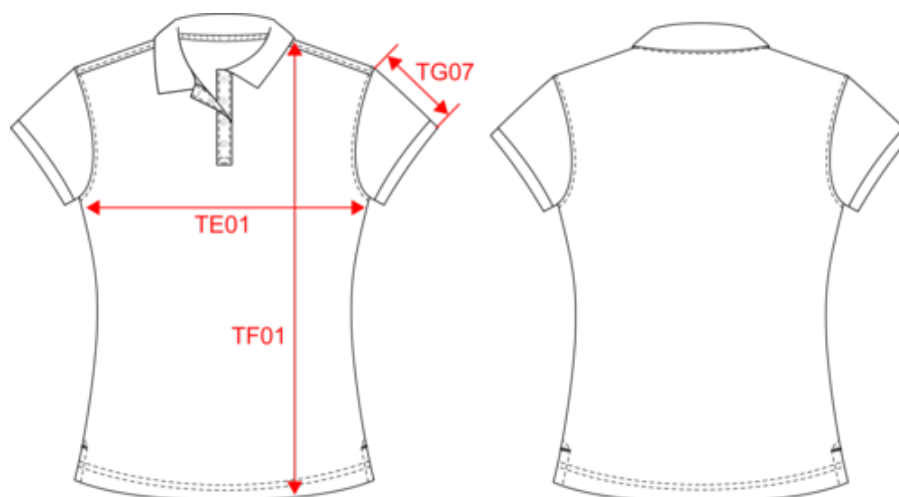

KARIBAN

K259

Polo piqué bicolore femme

- Indispensable polo bicolore.
- Contrasté au col et bas de manches.
- Confection 100% coton piqué pré-rétréci.

100% coton piqué pré-rétréci (Oxford Grey : 90% coton / 10% viscose). Bord-côte contrasté au col et bas de manches. Bande de propreté col et fentes latérales contrastées. Patte de boutonnage intérieure contrastée avec 4 boutons. Finition double aiguille au bas de vêtement. Poids moyen en taille M : 160g.

Existe aussi en version

K258

KARIBAN

K259

Polo piqué bicolore femme

Dimensions (cm)

Mesures en cm	XS	S	M	L	XL	XXL
TE01 - 1/2 largeur poitrine à 1.5cm de l'emmanchure	43.00	46.00	49.00	52.00	55.00	58.00
TF01 - Hauteur totale de l'HSP	60.00	62.00	64.00	66.00	68.00	70.00
TG07 - Longueur manche courte	13.00	13.75	14.50	15.25	16.00	16.75