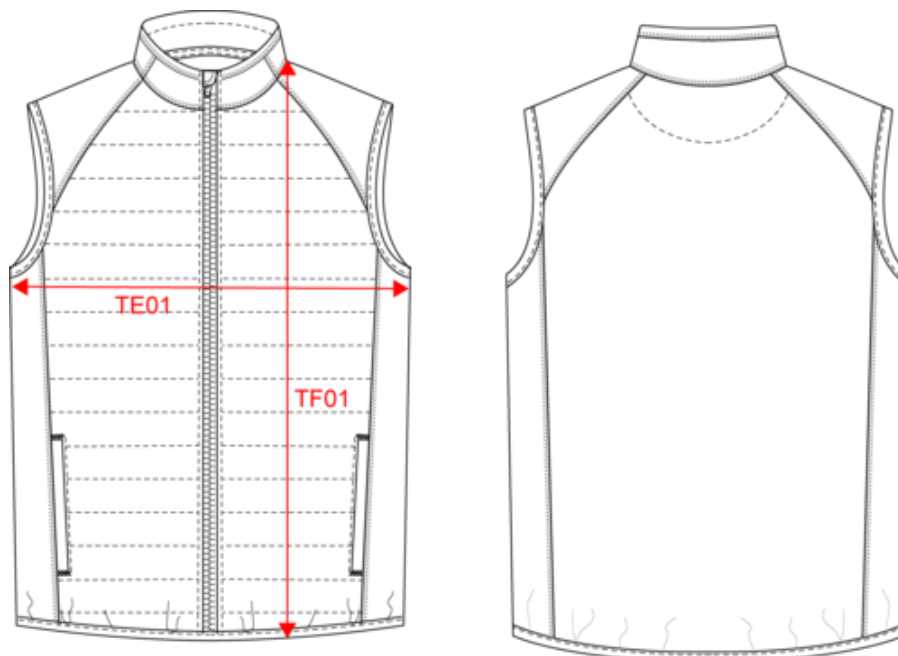

### Dimensions (cm)

Mesures en cm	XS	S	M	L	XL	XXL	3XL
TE01 - 1/2 largeur poitrine à 1.5cm de l'emmanchure	46.00	49.00	52.00	55.00	58.00	61.00	64.00
TF01 - Hauteur totale de l'HSP	66.00	68.00	70.00	72.00	74.00	76.00	78.00