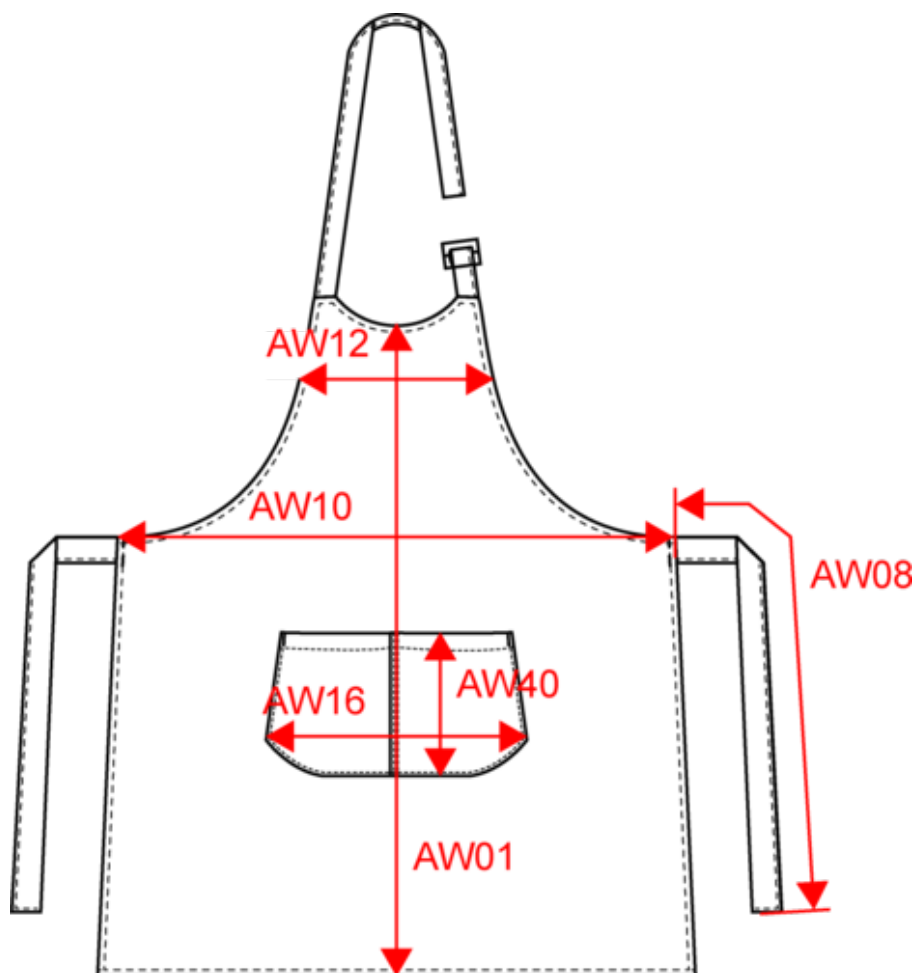

# KARIBAN

K885

Tablier coton avec poche

Dimensions (cm)

Mesures en cm	One Size
AW01 - Hauteur milieu devant	90.00
AW08 - Longueur ceinture tablier	100.00
AW10 - Largeur taille tablier	76.00
AW12 - Largeur poitrine tablier à 19cm du milieu dvt	37.00
AW16 - Largeur bas poche	36.00
AW17 - Hauteur poche au niveau le plus haut	20.00