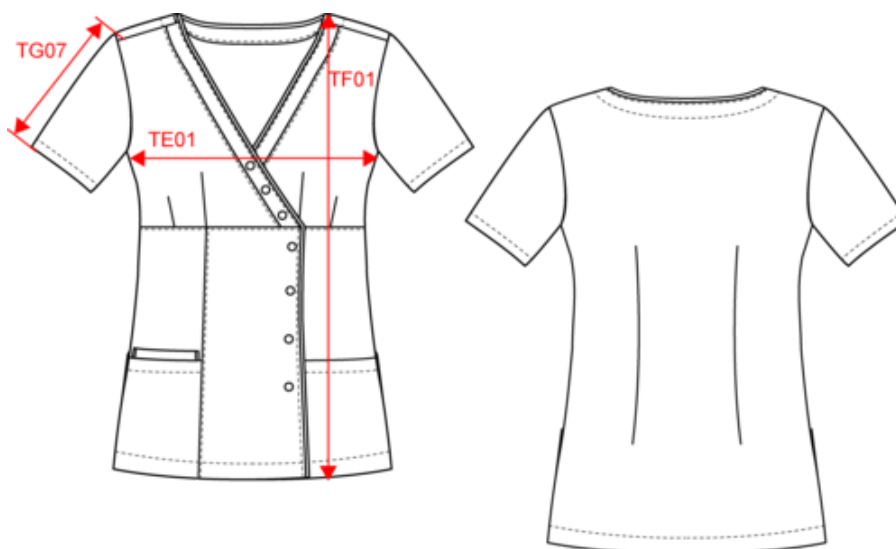

### Dimensions (cm)

| Mesures en cm                                       | XS    | S     | M     | L     | XL    | XXL   | 3XL   |
|---|-------|-------|-------|-------|-------|-------|-------|
| TE01 - 1/2 largeur poitrine à 1.5cm de l'emmanchure | 45.00 | 48.00 | 51.00 | 54.00 | 57.00 | 60.00 | 63.00 |
| TF01 - Hauteur totale de l'HSP                      | 69.50 | 71.50 | 73.50 | 75.50 | 77.50 | 79.50 | 81.50 |
| TG07 - Longueur manche courte                       | 21.50 | 22.25 | 23.00 | 23.75 | 24.50 | 25.25 | 26.00 |