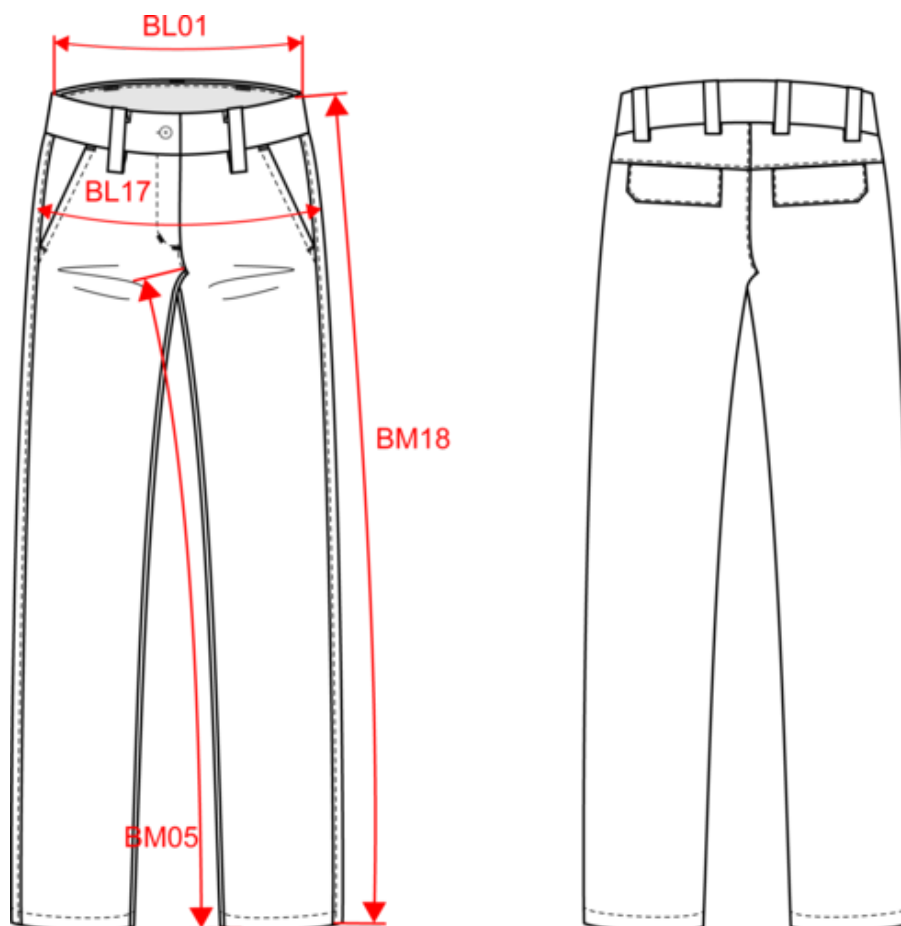

PROACT.®

PA175

Pantalón femme

- Matière souple et déperlante pour un confort optimal.
- Coupe élégante et ajustée.
- 2 poches profondes côtés et 2 poches arrière.

96% polyester / 4% élasthanne. Matière souple et déperlante pour un confort optimal. Coupe élégante et ajustée. Ceinture avec passants, 2 poches profondes côtés et 2 poches arrière passepoilées avec rabat. Poids moyen en taille M : 250g.

Dimensions (cm)

Mesures en cm	34 FR	36 FR	38 FR	40 FR	42 FR	44 FR	46 FR
BL01 - 1/2 largeur taille (ceinture boutonnée et devant sur dos)	35.50	37.50	39.50	41.50	43.50	45.50	47.50
BL17 - 1/2 largeur bassin (mesuré parallèle à la ceinture)	44.30	46.30	48.30	50.30	52.30	54.30	56.30
BM05 - Longueur entrejambes	81.50	81.75	82.00	82.25	82.50	82.75	83.00
BM18 - Longueur côté (ceinture comprise)	103.40	104.10	104.90	105.60	106.40	107.20	107.90

 **sporty grey**

RVB : 90,94,106
Pantone C : 425C / Black
Pantone TCX : 18-0201TCX / 19-4004TCX

 **White**

RVB : 236,236,252
Pantone C : White
Pantone TCX : 11-0601TCX

Logistique  1  20

Sizes	Width (cm)	Height (cm)	Length (cm)	Net weight (kg)	Gross weight (kg)	Pieces/Box	Pieces/Bundle
34 FR	40.00000	15.00000	60.00000	5.20000	6.20000	20	1
36 FR	40.00000	15.00000	60.00000	5.40000	6.40000	20	1
38 FR	40.00000	15.00000	60.00000	5.60000	6.60000	20	1
40 FR	40.00000	15.00000	60.00000	5.80000	6.80000	20	1
42 FR	40.00000	15.00000	60.00000	6.00000	7.00000	20	1
44 FR	40.00000	15.00000	60.00000	6.20000	7.20000	20	1
46 FR	40.00000	15.00000	60.00000	6.40000	7.40000	20	1

Taille fabricant	Pays-Bas	Italie	Portugal	Espagne	Royaume-Uni	Allemagne
34 FR	32 NL	38 IT	34 PT	34 ES	8 UK	32 DE
36 FR	34 NL	40 IT	36 PT	36 ES	10 UK	34 DE
38 FR	36 NL	42 IT	38 PT	38 ES	12 UK	36 DE
40 FR	38 NL	44 IT	40 PT	40 ES	14 UK	38 DE
42 FR	40 NL	46 IT	42 PT	42 ES	16 UK	40 DE
44 FR	42 NL	48 IT	44 PT	44 ES	18 UK	42 DE
46 FR	44 NL	50 IT	46 PT	46 ES	20 UK	44 DE