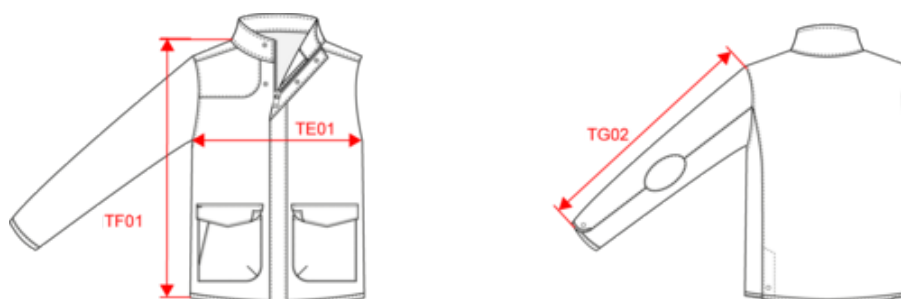

62014010

Existe aussi en version

K6126

KARIBAN

K6127

Veste matelassée femme

Dimensions (cm)

Mesures en cm	XS	S	M	L	XL	XXL
TE01 - 1/2 largeur poitrine à 1.5cm de l'emmanchure	45.00	48.00	51.00	54.00	57.00	60.00
TF01 - Hauteur totale de l'HSP	62.00	64.00	66.00	68.00	70.00	72.00
TG02 - Longueur manche longue	60.00	61.00	62.00	63.00	64.00	65.00