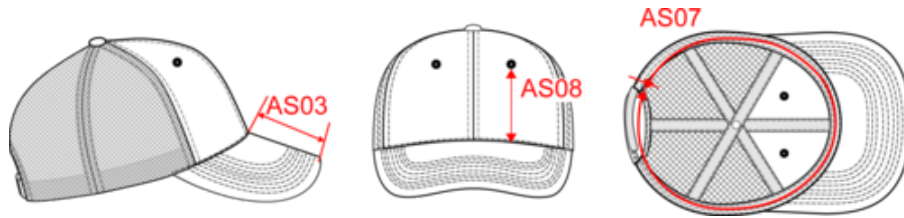

### Dimensions (cm)

Mesures en cm	One Size
AS03 - Longueur visière au milieu	7.00
AS07 - Circonférence totale	58.00
AS08 - Hauteur milieu devant pour impression	8.50

KP142