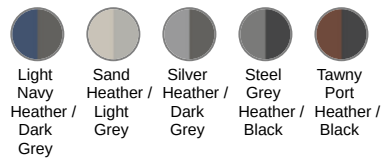

Code douanier

65050030