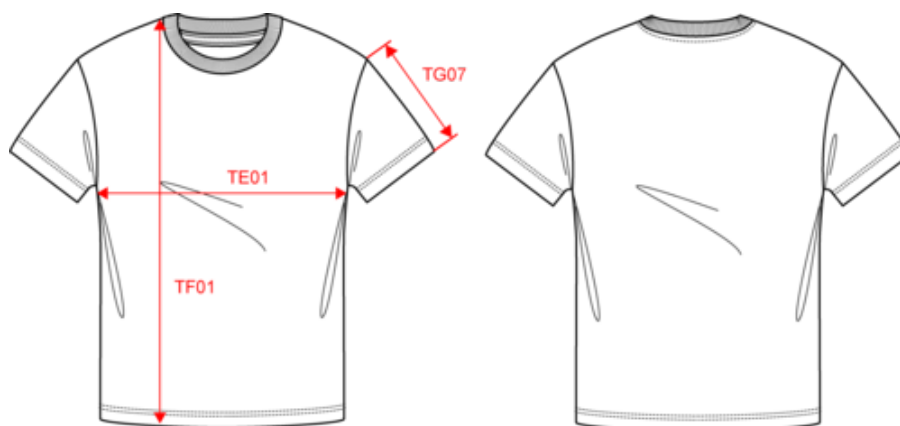

KARIBAN

KV2106

T-shirt vintage manches courtes homme

- Aspect vieilli pour un look unique et tendance.
- Doux et confortable avec finition toucher peau de pêche.
- Collection Vintage. NO LABEL.

100% coton (Ash Heather : 98% coton / 2% viscose). Maille jersey. Encolure ronde. Toucher peau de pêche et aspect "Vintage". Double bande de propreté en chevron à l'encolure. Finition double aiguille. Pas d'étiquette de marque au col, uniquement une puce de taille pour faciliter la personnalisation. Ce produit a subi un traitement spécial et présente un aspect volontairement vieilli. Ce procédé de fabrication implique des variations de couleurs d'un produit à l'autre et rend chaque pièce unique. Poids moyen en taille L : 202g.

T-shirt vintage manches courtes homme

Dimensions (cm)

Mesures en cm	S	M	L	XL	XXL	3XL
TE01 - 1/2 largeur poitrine à 1.5cm de l'emmanchure	50.00	53.00	56.00	59.00	62.00	65.00
TF01 - Hauteur totale de l'HSP	70.00	72.00	74.00	76.00	78.00	80.00
TG07 - Longueur manche courte	22.50	23.25	24.00	24.75	25.50	26.25

Slub Grey Heather

RVB :
Pantone C : Based on 7539C
Pantone TCX : Based on 17-5102TCX

Vintage Dark Red

RVB : 136,34,50
Pantone C : 202C
Pantone TCX : 19-1656TCX

Logistique

10

40

Sizes	Width (cm)	Height (cm)	Length (cm)	Net weight (kg)	Gross weight (kg)	Pieces/Box	Pieces/Bundle
S	40.00000	16.00000	60.00000	7.00000	8.30000	40	10
M	40.00000	16.00000	60.00000	7.60000	8.90000	40	10
L	40.00000	18.00000	60.00000	8.10000	9.40000	40	10
XL	40.00000	18.00000	60.00000	8.80000	10.10000	40	10
XXL	40.00000	20.00000	60.00000	9.40000	10.70000	40	10
3XL	40.00000	20.00000	60.00000	9.80000	11.10000	40	10