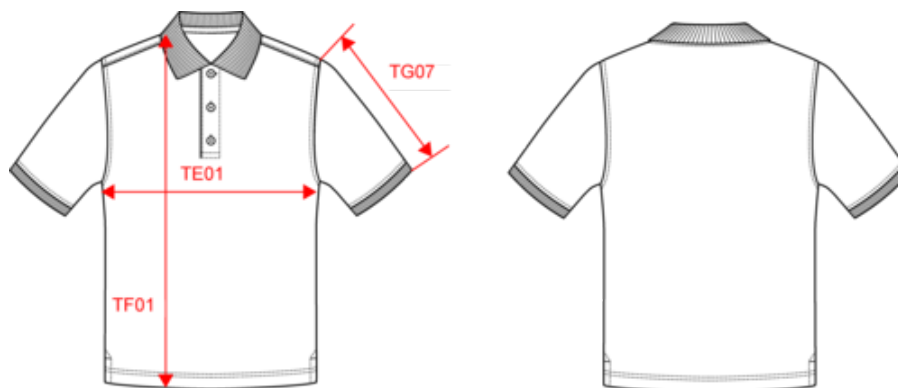

65% polyester / 35% coton. Coton peigné maille piquée. Lavable à 60°C. Traitement antibactérien et antiboulochage. Patte 3 boutons ton sur ton. Col en bord-côte avec bande de propreté contrastée. Finition bord-côte bas de manches. Fentes latérales avec bande contrastée pour plus de confort. Finition double aiguille bas de vêtement. Convient pour un usage professionnel. Poids moyen en taille L : 236g.

Existe aussi en version

WK275

Polo manches courtes homme

Dimensions (cm)

Mesures en cm	S	M	L	XL	XXL	3XL	4XL	5XL
TE01 - 1/2 largeur poitrine à 1.5cm de l'emmanchure	50.00	53.00	56.00	59.00	62.00	65.00	68.00	71.00
TF01 - Hauteur totale de l'HSP	70.00	72.00	74.00	76.00	78.00	80.00	82.00	84.00
TG07 - Longueur manche courte	22.25	23.00	23.75	24.50	25.25	26.00	26.75	27.50