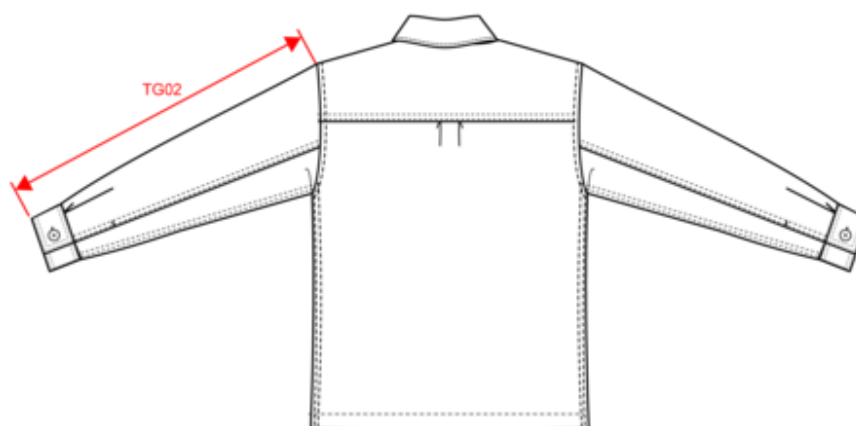

## Dimensions (cm)

Mesures en cm	S	M	L	XL	XXL	3XL
TE01 - 1/2 largeur poitrine à 1.5cm de l'emmanchure	53.00	56.00	59.00	62.00	65.00	68.00
TF01 - Hauteur totale de l'HSP	72.00	74.00	76.00	78.00	80.00	82.00
TG02 - Longueur manche longue	65.00	66.00	67.00	68.00	69.00	70.00