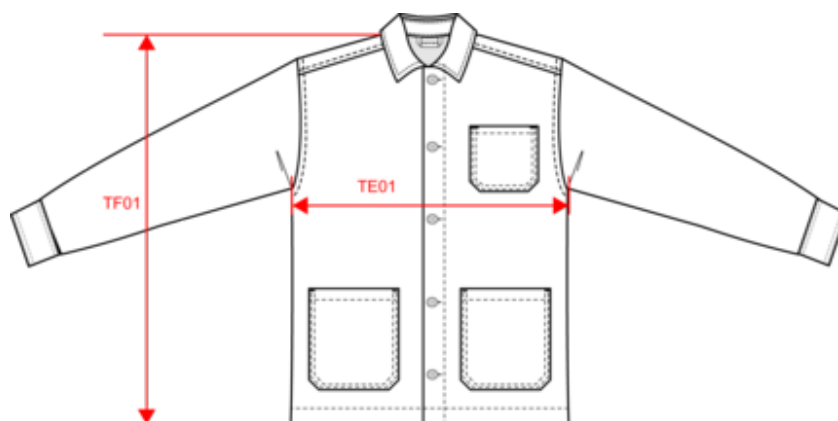

## Dimensions (cm)

Mesures en cm	S	M	L	XL	XXL	3XL
TE01 - 1/2 largeur poitrine à 1.5cm de l'emmanchure	53.00	56.00	59.00	62.00	65.00	68.00
TF01 - Hauteur totale de l'HSP	72.00	74.00	76.00	78.00	80.00	82.00
TG02 - Longueur manche longue	65.00	66.00	67.00	68.00	69.00	70.00