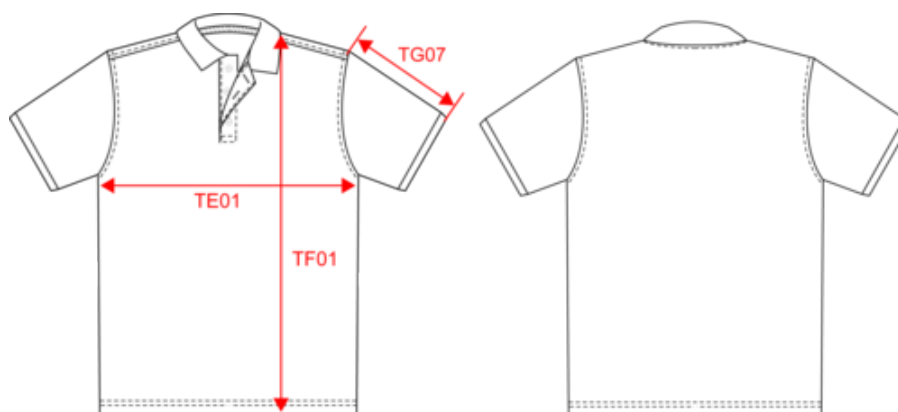

KARIBAN

K258

Polo piqué bicolore homme

- Indispensable polo bicolore.
- Contrasté au col et bas de manches.
- Confection 100% coton piqué pré-rétréci.

100% coton piqué pré-rétréci (Oxford Grey : 90% coton / 10% viscose). Bord-côte contrasté au col et bas de manches. Bande de propreté encolure contrastée. Patte de boutonnage intérieure contrastée avec 3 boutons. Finition double aiguille au bas de vêtement. Poids moyen en taille L : 222g.

Existe aussi en version

K259

KARIBAN

K258

Polo piqué bicolore homme

Dimensions (cm)

Mesures en cm	S	M	L	XL	XXL	3XL	4XL
TE01 - 1/2 largeur poitrine à 1.5cm de l'emmanchure	50.00	53.00	56.00	59.00	62.00	65.00	68.00
TF01 - Hauteur totale de l'HSP	70.00	72.00	74.00	76.00	78.00	80.00	82.00
TG07 - Longueur manche courte	22.75	23.50	24.25	25.00	25.75	26.50	27.25

White
RVB : 236,236,252
Pantone C : White
Pantone TCX : 11-0601TCX

Oxford Grey
RVB :
Pantone C : Based on Cool gray 7C
Pantone TCX : Based on 16-3850TCX

Logistique

10

50

Sizes	Width (cm)	Height (cm)	Length (cm)	Net weight (kg)	Gross weight (kg)	Pieces/Box	Pieces/Bundle
S	40.00000	26.00000	60.00000	10.10000	12.10000	50	5
M	40.00000	26.00000	60.00000	10.10000	12.10000	50	5
L	40.00000	28.00000	60.00000	11.50000	12.50000	50	5
XL	40.00000	28.00000	60.00000	11.50000	12.50000	50	5
XXL	40.00000	30.00000	60.00000	12.30000	14.30000	50	5
3XL	40.00000	40.00000	60.00000	13.00000	15.00000	50	5
4XL	40.00000	40.00000	60.00000	13.00000	15.00000	50	5