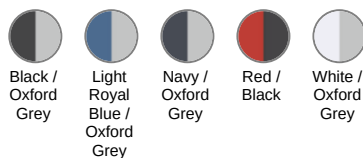

KARIBAN

K258

Polo piqué bicolore homme

- Indispensable polo bicolore.
- Contrasté au col et bas de manches.
- Confection 100% coton piqué pré-rétréci.

100% coton piqué pré-rétréci (Oxford Grey : 90% coton / 10% viscose). Bord-côte contrasté au col et bas de manches. Bande de propreté encolure contrastée. Patte de boutonnage intérieure contrastée avec 3 boutons. Finition double aiguille au bas de vêtement. Poids moyen en taille L : 222g.

Tableau équivalence des tailles par pays en dernière page.

Certifications

Informations Complémentaires

Logistique

Pays d'origine

BD - Bangladesh

Code douanier

61051000

Existe aussi en version

K259