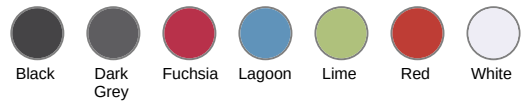

Code douanier

61171000