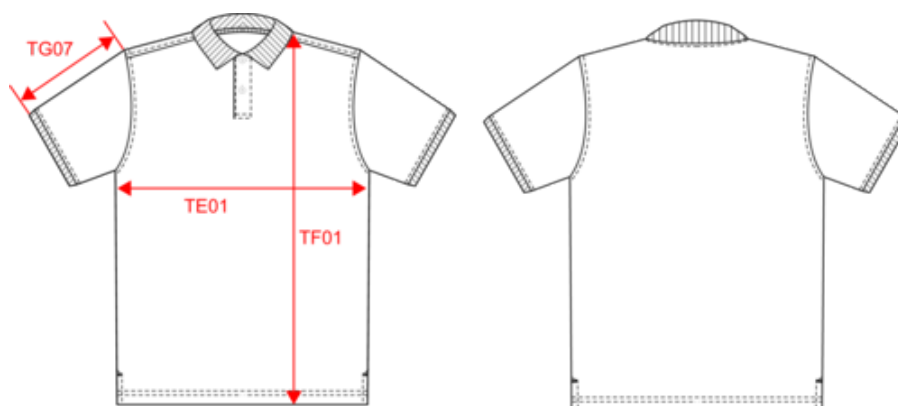

### Dimensions (cm)

Mesures en cm	XS	S	M	L	XL	XXL	3XL	4XL
TE01 - 1/2 largeur poitrine à 1.5cm de l'emmanchure	47.00	50.00	53.00	56.00	59.00	62.00	65.00	68.00
TF01 - Hauteur totale de l'HSP	68.00	70.00	72.00	74.00	76.00	78.00	80.00	82.00
TG07 - Longueur manche courte	21.50	22.25	23.00	23.75	24.50	25.25	26.00	26.75